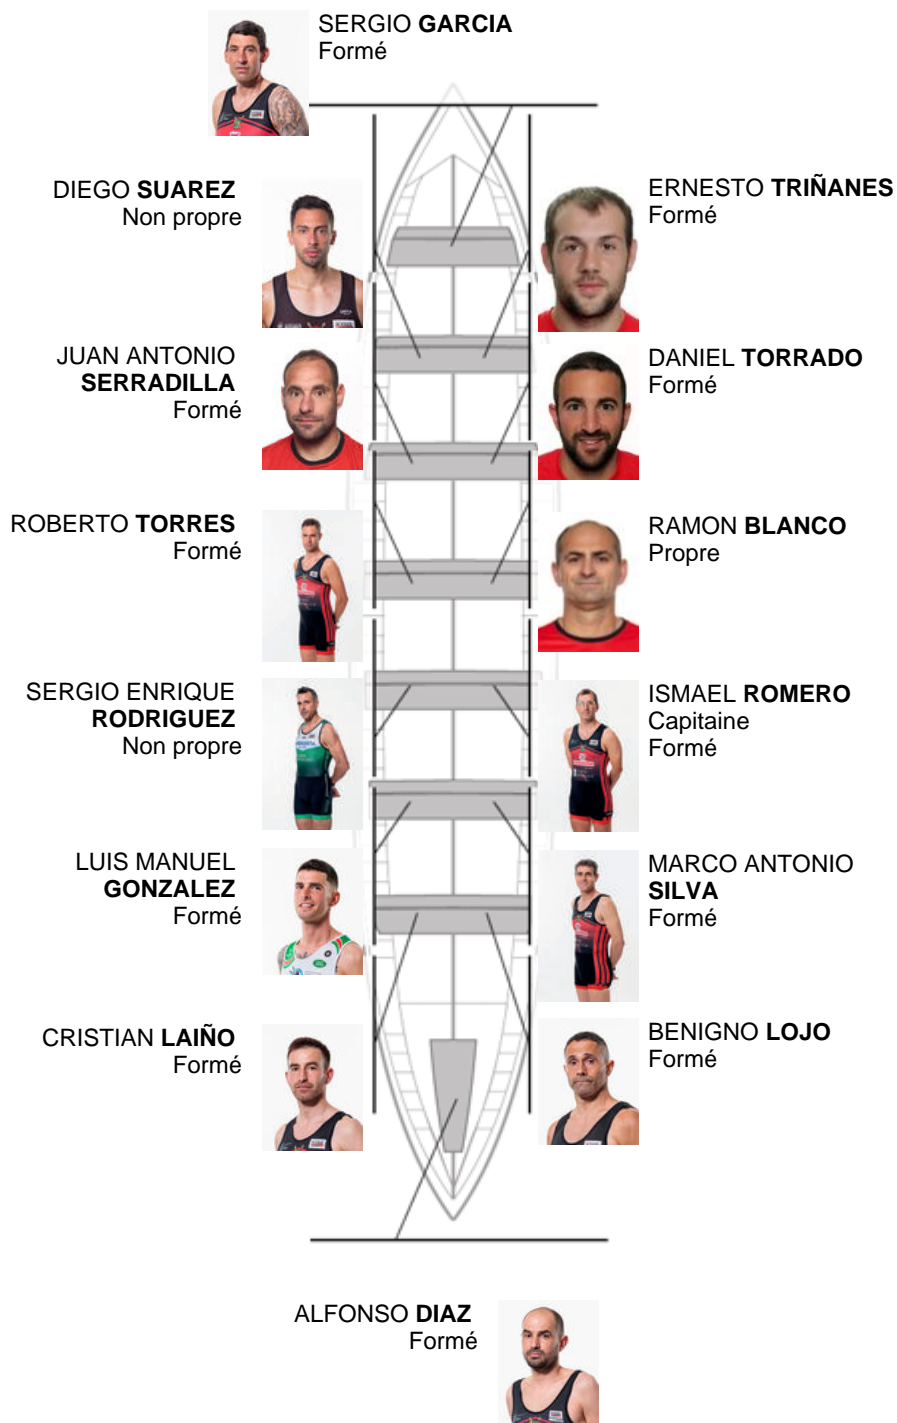

	Club	Temp	Dif	%	Points
5	CR CABO DA CRUZ	19:32,70	00:20.02	101.73%	8

Coach
GUSTAVO
VAZQUEZ

Délegué
DANIEL
VÁZQUEZ DIESTE

Firma y sello

Supleánts

Remeur
~~ALFONSO DIAZ~~
~~ALFONSO DIAZ~~

Non propre

Formé:11

Prope: 1

Non propre: 2