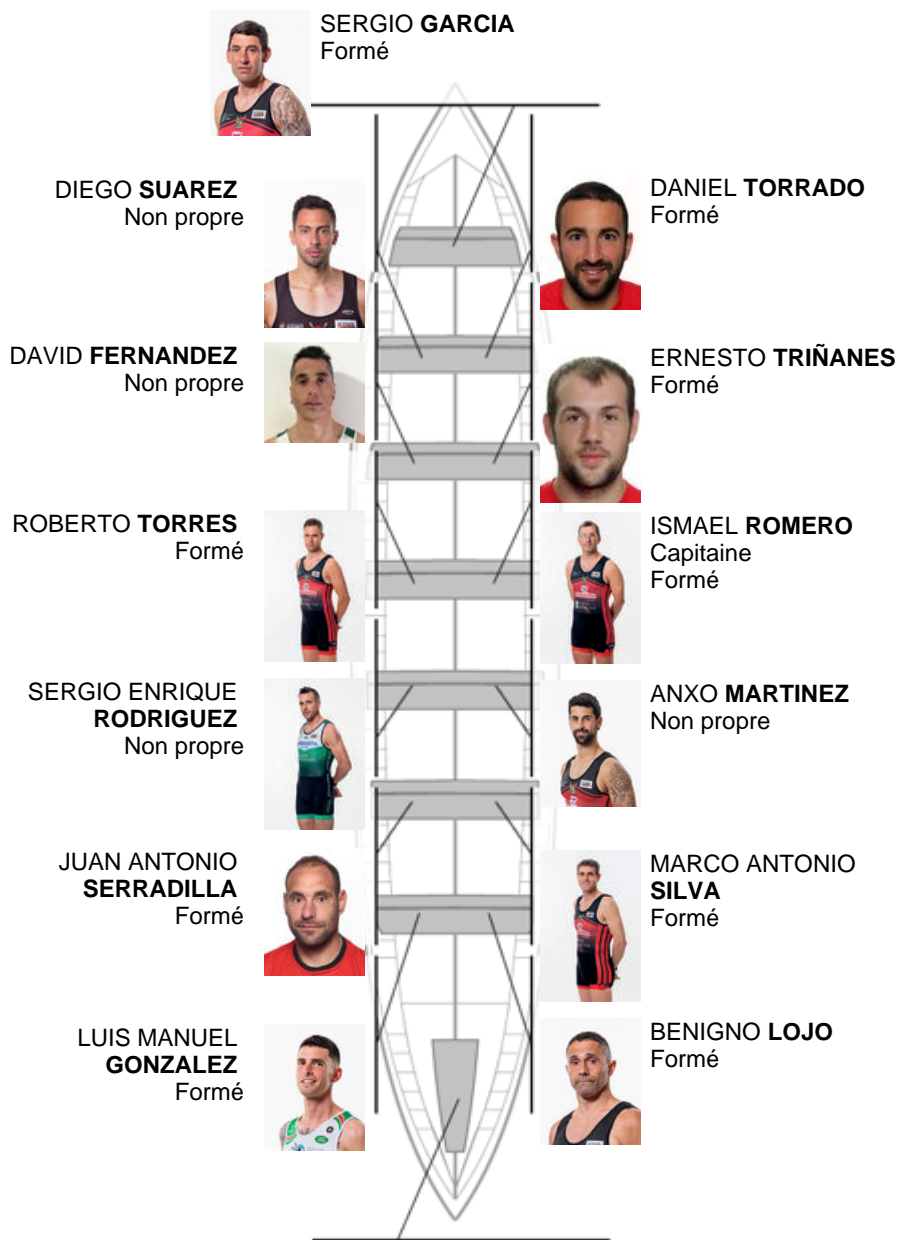

	Club	Temp	Dif	%	Points
8	CR CABO DA CRUZ	19:39,10	00:16.24	101.39%	5

Coach
**GUSTAVO
VAZQUEZ**

Délégué
**DANIEL
VÁZQUEZ DIESTE**

Firma y sello

Suppleánts

Remeur
**CARLOS
BENITO**

Propre

ALFONSO DIAZ
Formé

Formé: 10

Prope:

Non propre: 4