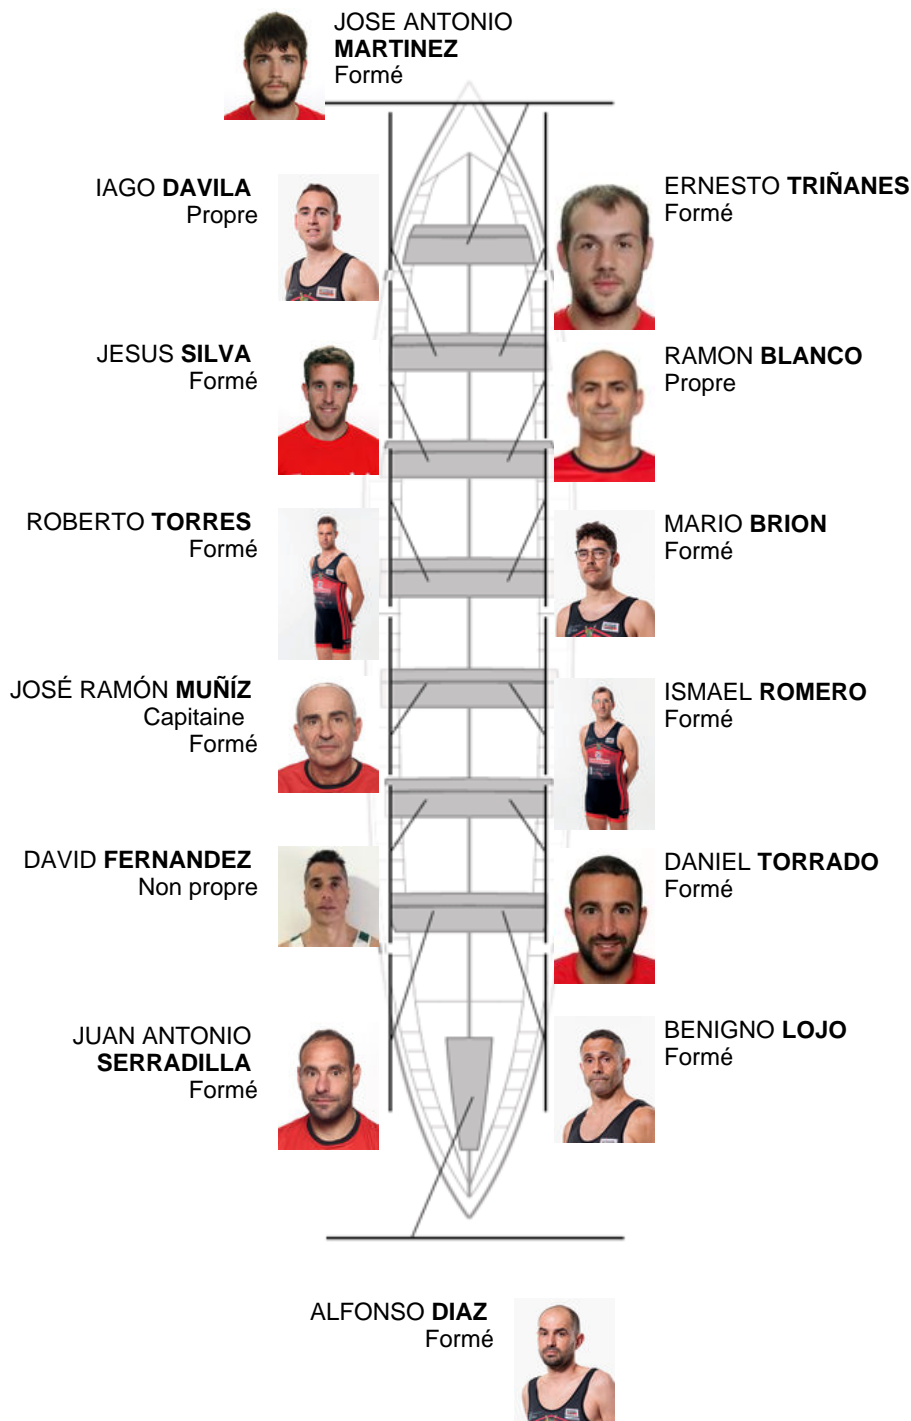

	Club	Temp	Dif	%	Points
5	CR CABO DA CRUZ	20:03,10	00:25.92	102.20%	8

Coach  
GUSTAVO  
VAZQUEZ

Délegué  
JOSE JOAQUIN  
RODRÍGUEZ

Firma y sello

### Supleánts

Remeur  
~~SERGIO SILVA~~  
SERGIO  
SILVA  
Formé  
Formé

Formé:11  
Prope: 2  
Non prope: 1