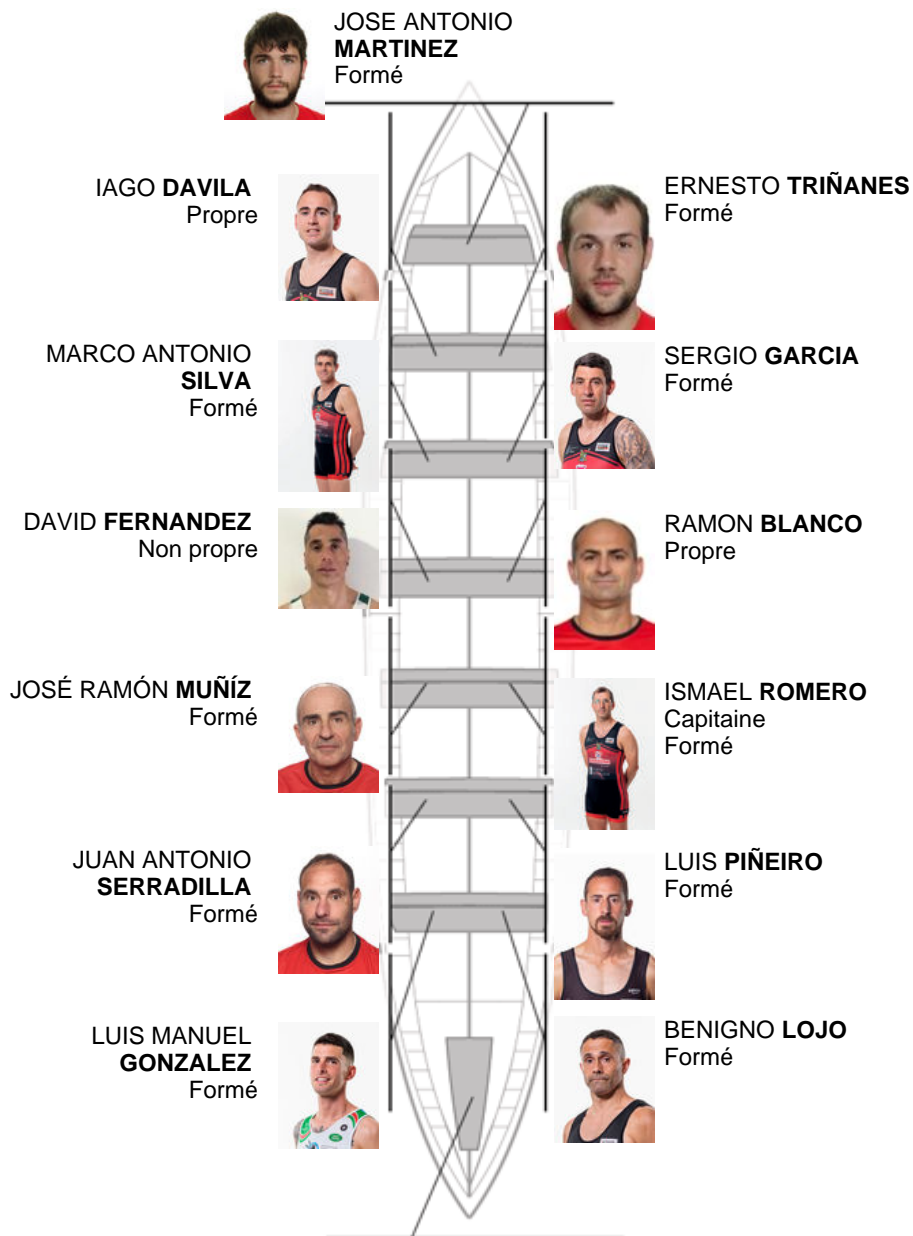

	Club	Temp	Dif	%	Points
9	CR CABO DA CRUZ	20:32,44	00:41.50	103.48%	4

Coach
GUSTAVO
VAZQUEZ

Délegué
JOSÉ MARIO
VIDAL

Firma y sello

Supleánts

Ramón
~~MARIN~~
BARRIO

Formé

Formé:11

Prope: 2

Non prope: 1