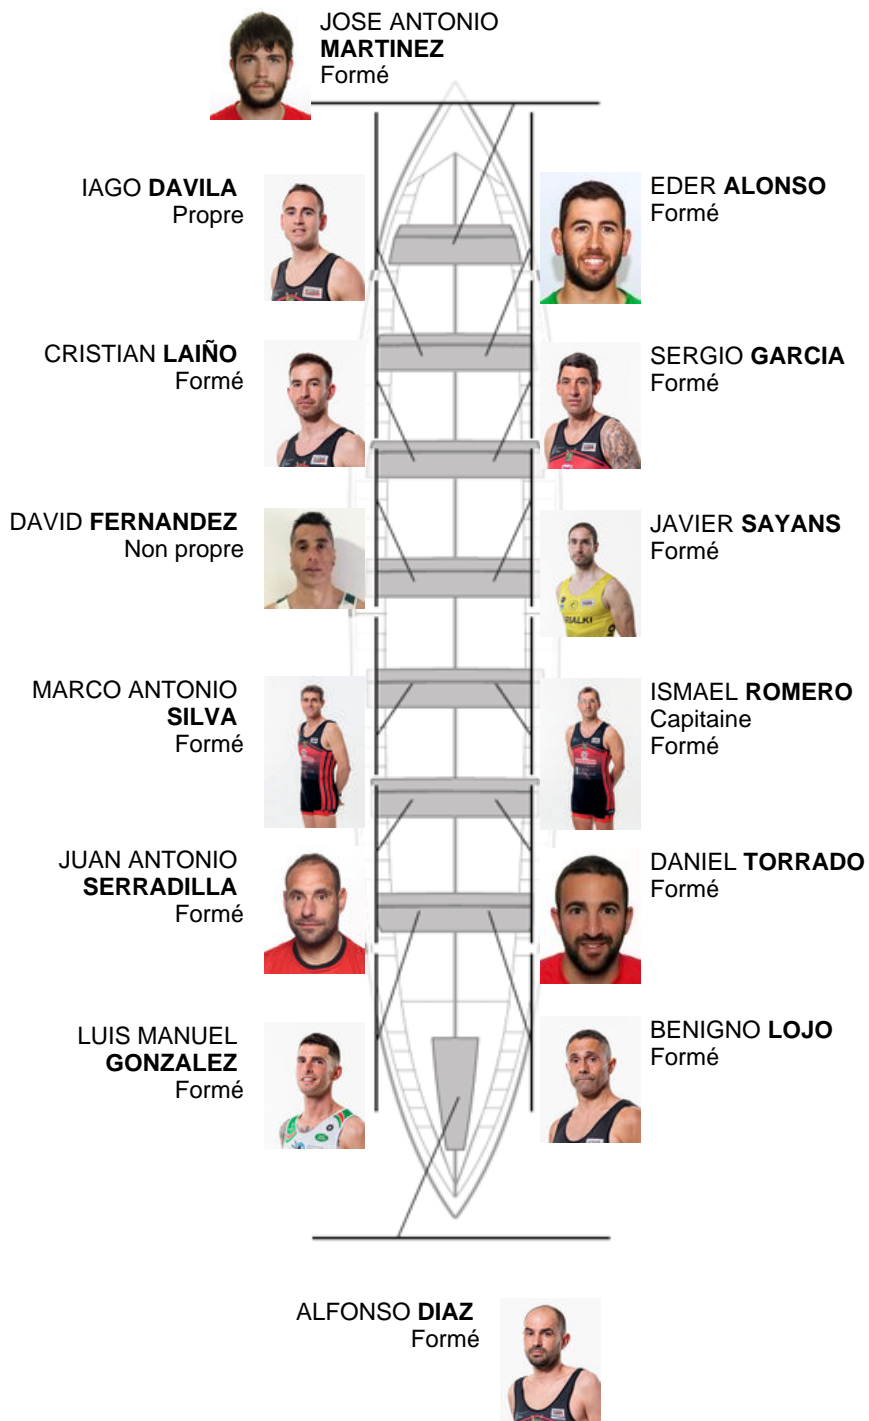

19-07-2014 / II Bandera la Caixa - Puntuable

	Club	Temp	Dif	%	Points
4	CR CABO DA CRUZ	19:48,92	00:17.40	101.48%	9

Coach  
GUSTAVO  
VAZQUEZ

Délegué  
JOSÉ MARIO  
VIDAL

Firma y sello

Supleánts

Remeur  
BENIGNO  
LOJO

Propre

Formé:12

Prope: 1

Non prope: 1