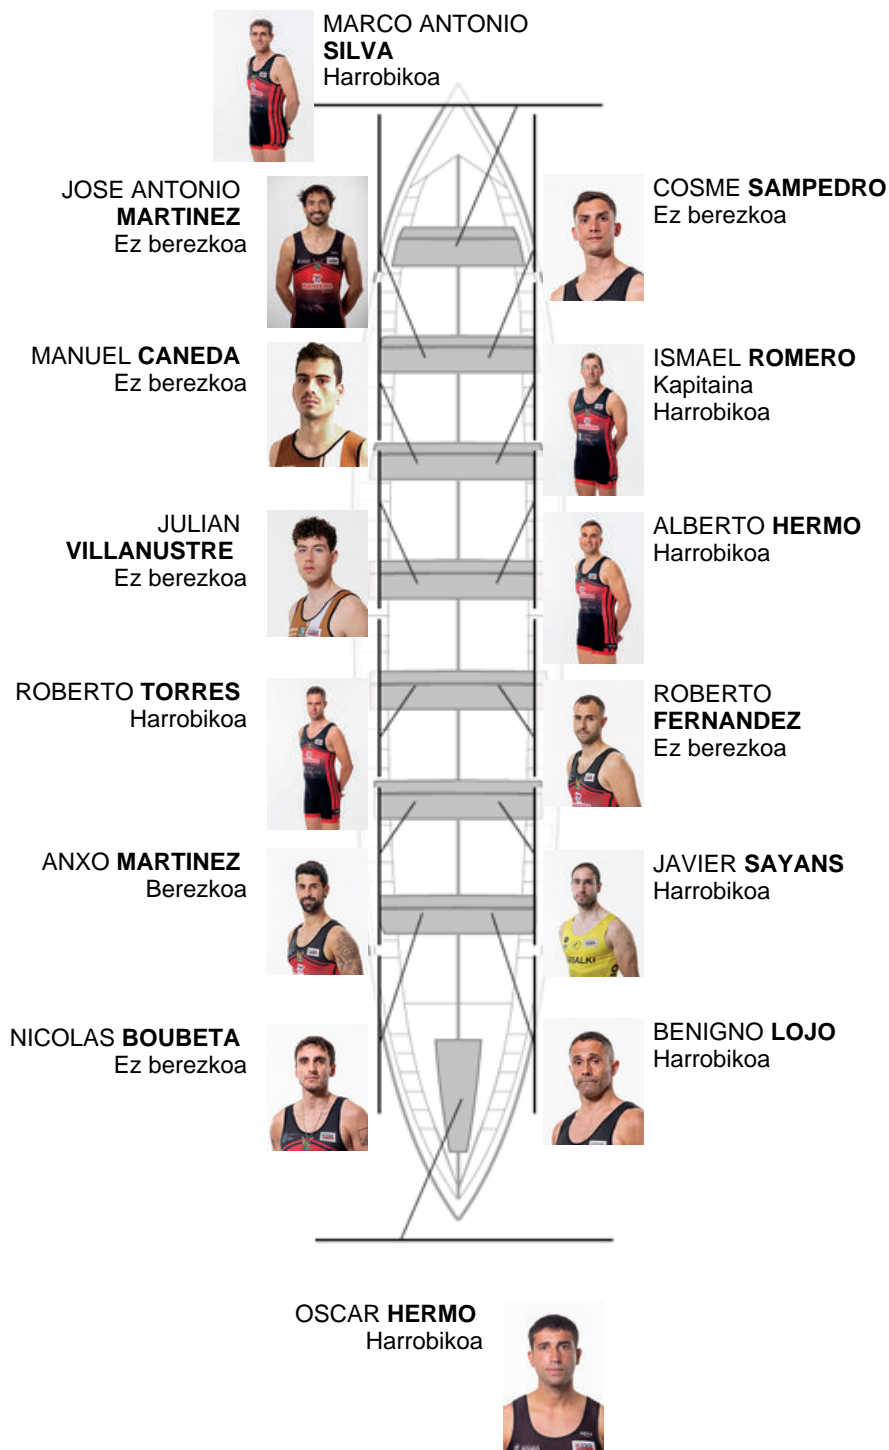

	Kluba	Denbora	Alde	%	Puntuak
12	CR CABO DA CRUZ	20:50,96	00:40.08	103.31%	1

Entrenatzailea
GUSTAVO
VAZQUEZ

Ordezkaria
MANUELA
PLACES
FUNGUEIRIÑO

Firma y sello

Ordezkariak

Ordezkaria
Name unknown
BEBE
BIBETE

Ez berezkoa

Harrobikoak: 7

Berezkoak: 1

Ez berezkoak: 6