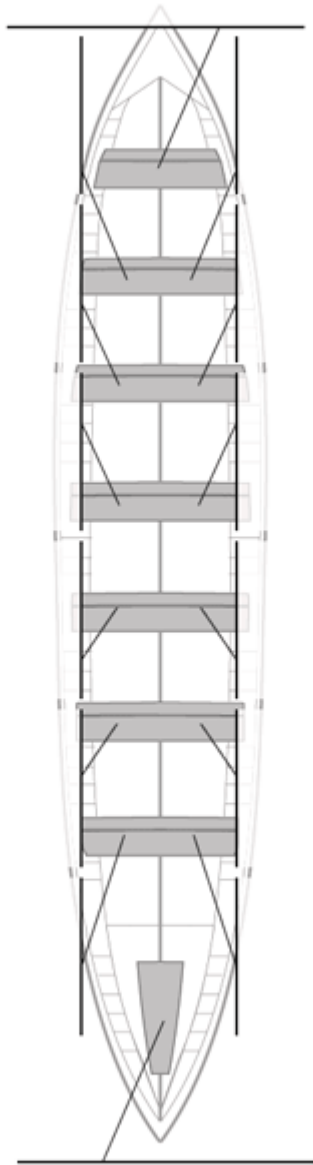

	Kluba	Denbora	Alde	%	Puntuak
11	CR CABO DA CRUZ	20:43,12	00:52,95	104.45%	2

Image not found or type unknown
Entrenatzailea

Image not found or type unknown
Ordezkarria

Firma y sello

Ordezkarriak

Harrobikoak: