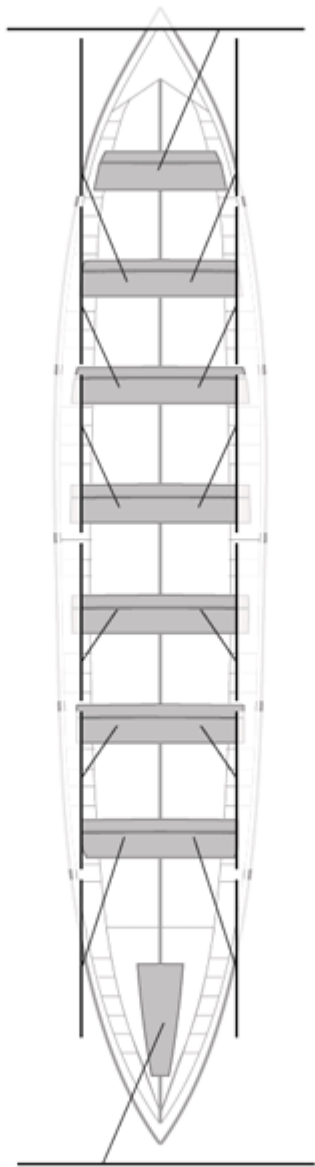

Kluba	Denbora	Alde	%	Puntuak
12	CR CABO DA CRUZ	20:41,84	00:42,29	103.53%	1

Image not found or type unknown
Entrenatzailea

Image not found or type unknown
Ordezkarria

Firma y sello

Ordezkarriak

Harrobikoak:

Berezkoak:

Ez berezkoak: