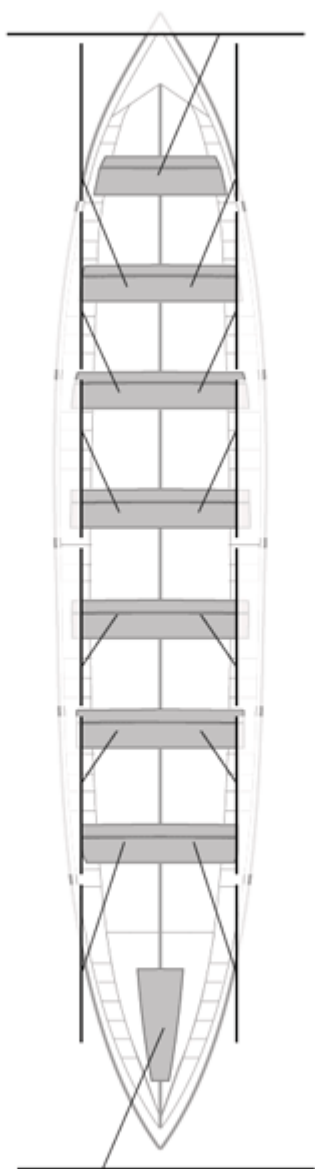

	Kluba	Denbora	Alde	%	Puntuak
5	CR CABO DA CRUZ	20:13,40	00:22,60	101.90%	8

Image not found or type unknown

Entrenatzailea

Image not found or type unknown

Ordezkaría

Firma y sello

Ordezkarriak

Harrobikoak: