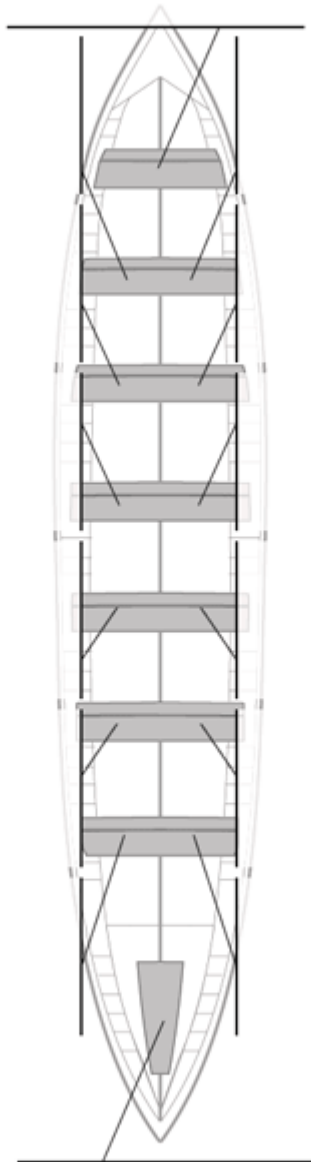

	Kluba	Denbora	Alde	%	Puntuak
6	CR CABO DA CRUZ	20:10,60	00:29,09	102,46%	0

Image not found or type unknown
Entrenatzailea

Image not found or type unknown
Ordezkarria

Firma y sello

Ordezkarriak

Harrobikoak: