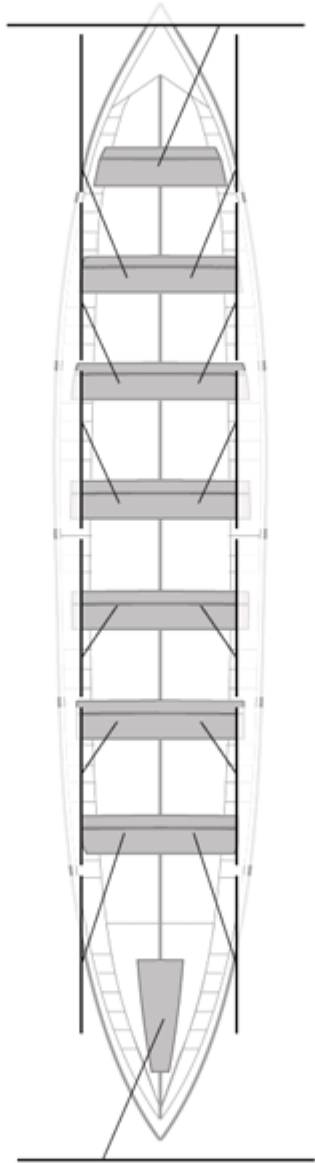

	Kluba	Denbora	Alde	%	Puntuak
10	CR CABO DA CRUZ	21:31,00	01:11,55	105.87%	3

Image not found or type unknown
Entrenatzailea

Image not found or type unknown

Ordezkarria

Firma y sello

Ordezkarriak

Harrobikoak: