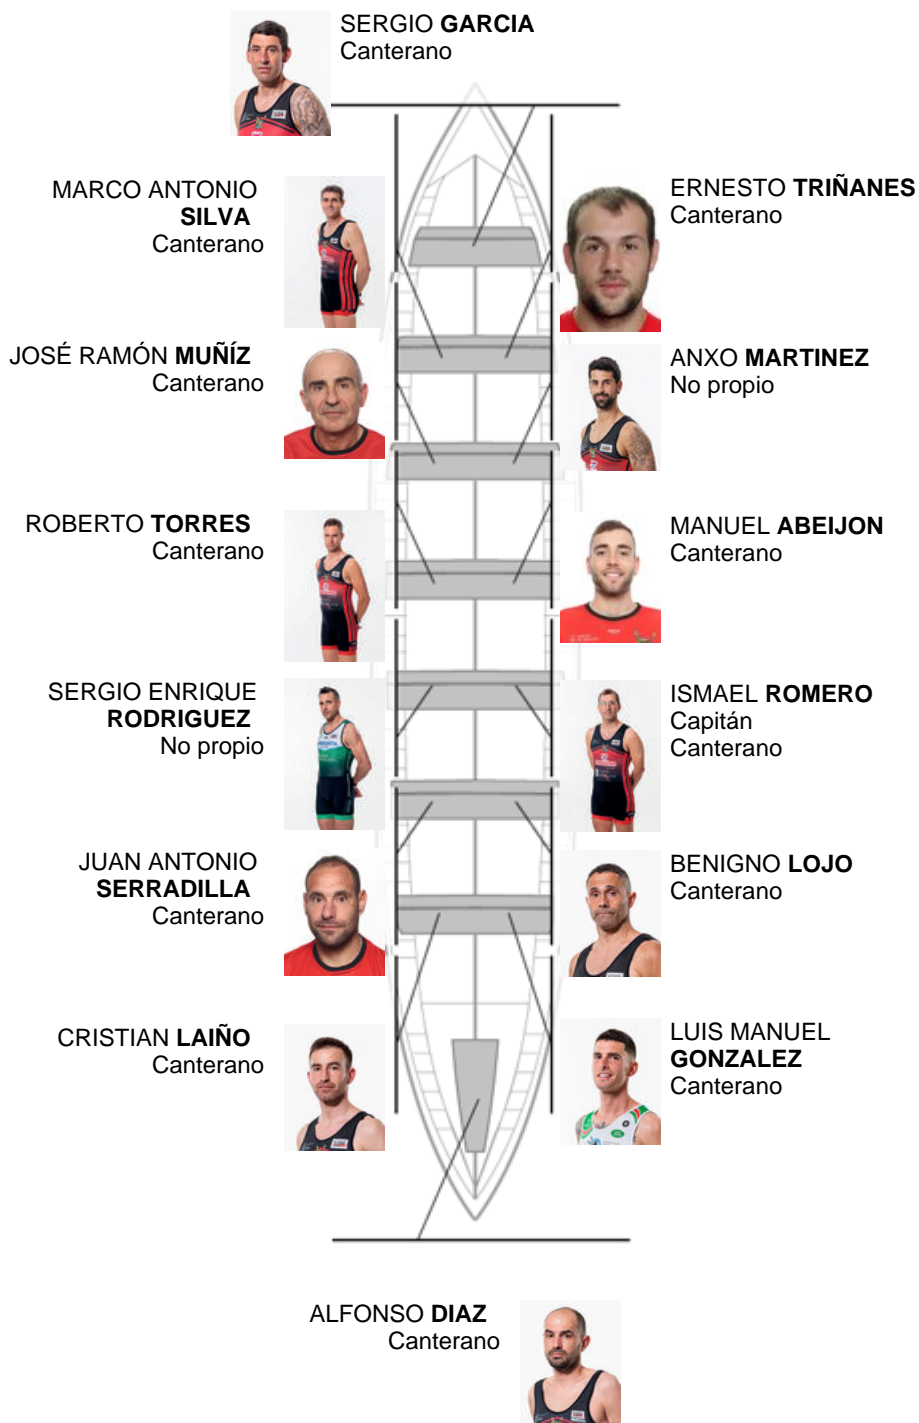

	Club	Tiempo	A favor	%	Puntos
8	CR CABO DA CRUZ	20:15,38	00:47.88	104.10%	5

Entrenador  
GUSTAVO  
VAZQUEZ

Delegado  
MANUELA  
PLACES  
FUNGUEIRIÑO

Firma y sello

### Suplentes

Remero  
~~BEAREIZ~~  
BEAREIZ  
Beareiz

Canteranos:12

Propios:

No propios: 2