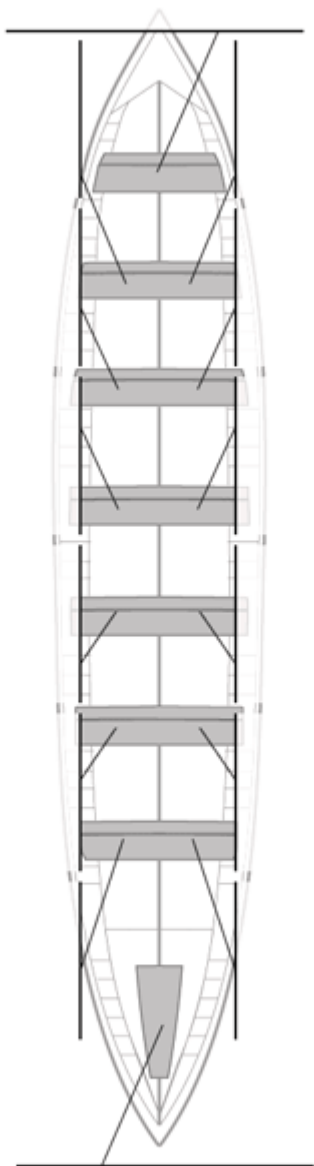

	Club	Tiempo	A favor	%	Puntos
11	CR CABO DA CRUZ	20:45,18	00:54,16	104.55%	2

Image not found or type unknown

Entrenador

Image not found or type unknown

Delegado

Firma y sello

Suplentes

Canteranos: