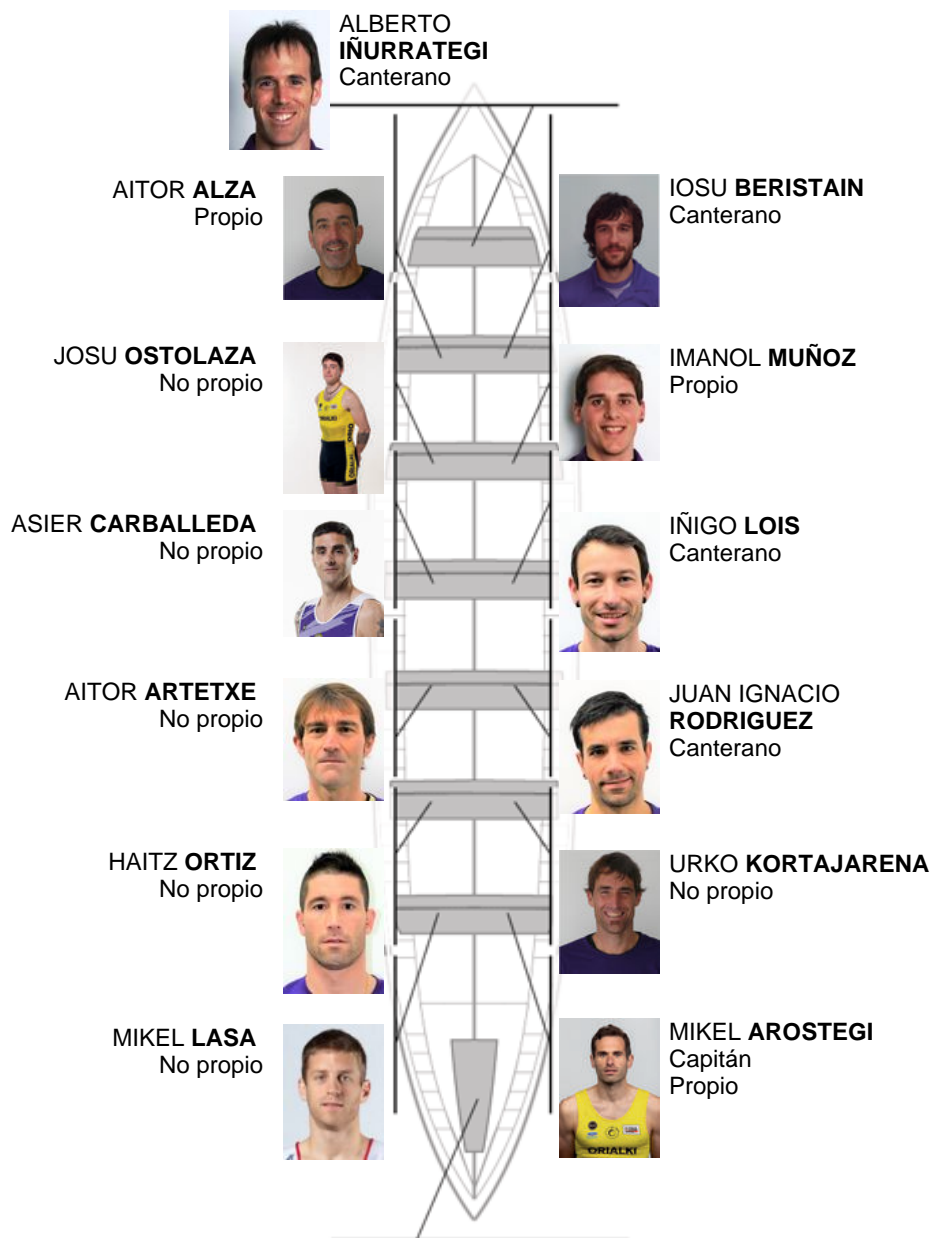

Club	Tempo	A favor	%	Puntos
6	SAN PEDRO - HARRI	19:51,12	00:19.36	101.65%	7

Firma e sello

Suplentes

UGAITZ MENDIZABAL
Propio

Canteiráns:4
Propios: 4
Non propio: 6