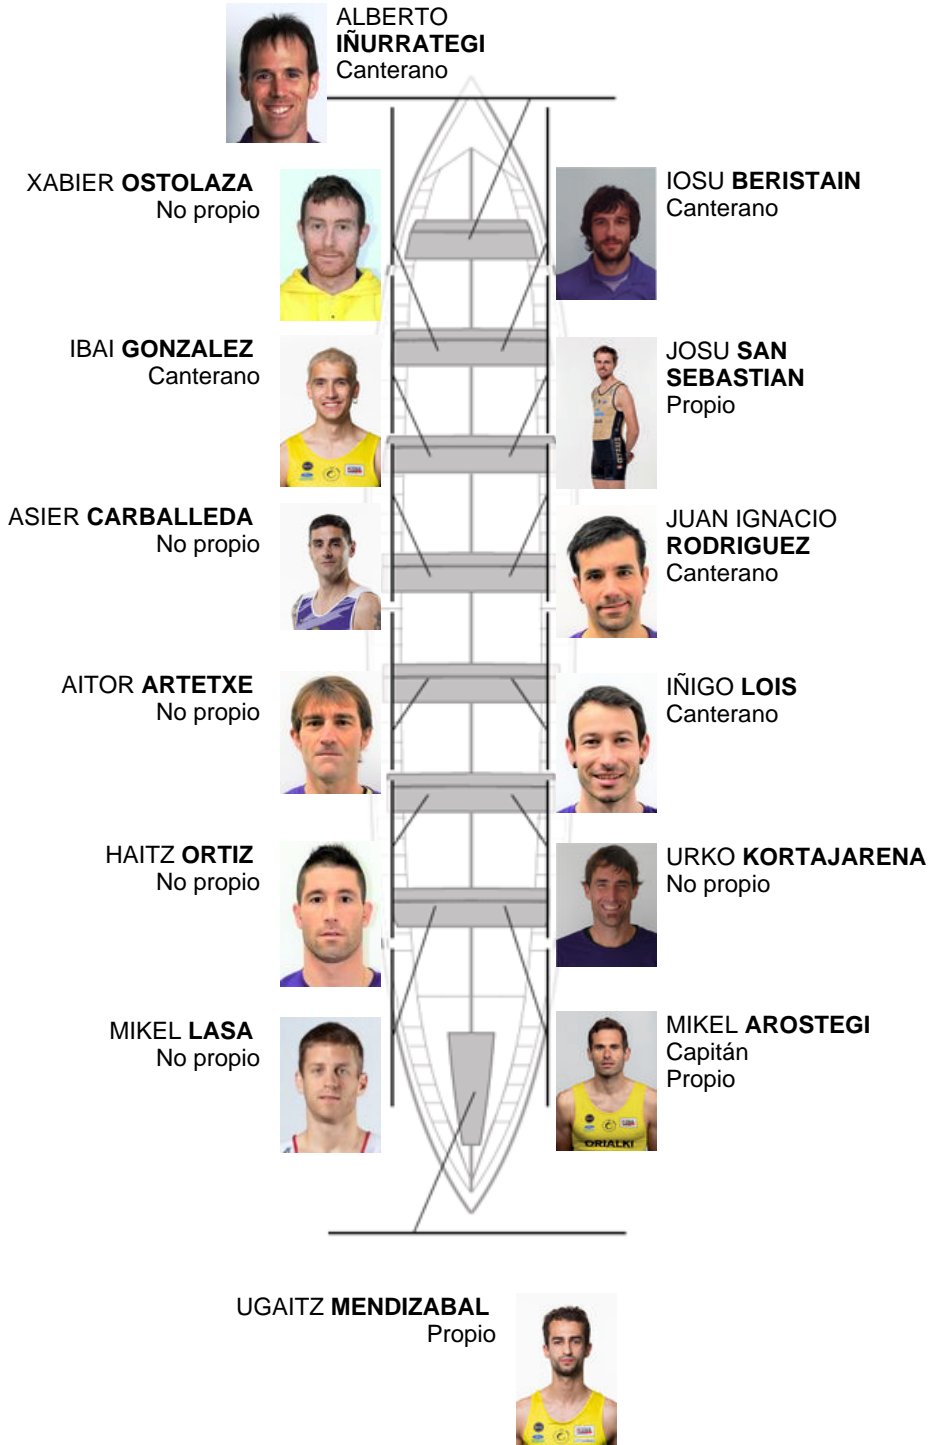

Club	Tempo	A favor	%	Puntos
9	SAN PEDRO - HARRI	20:05,74	00:33.54	102.86%	4

Firma e sello

Suplentes

Canteiráns:5
Propios: 3
Non propio: 6