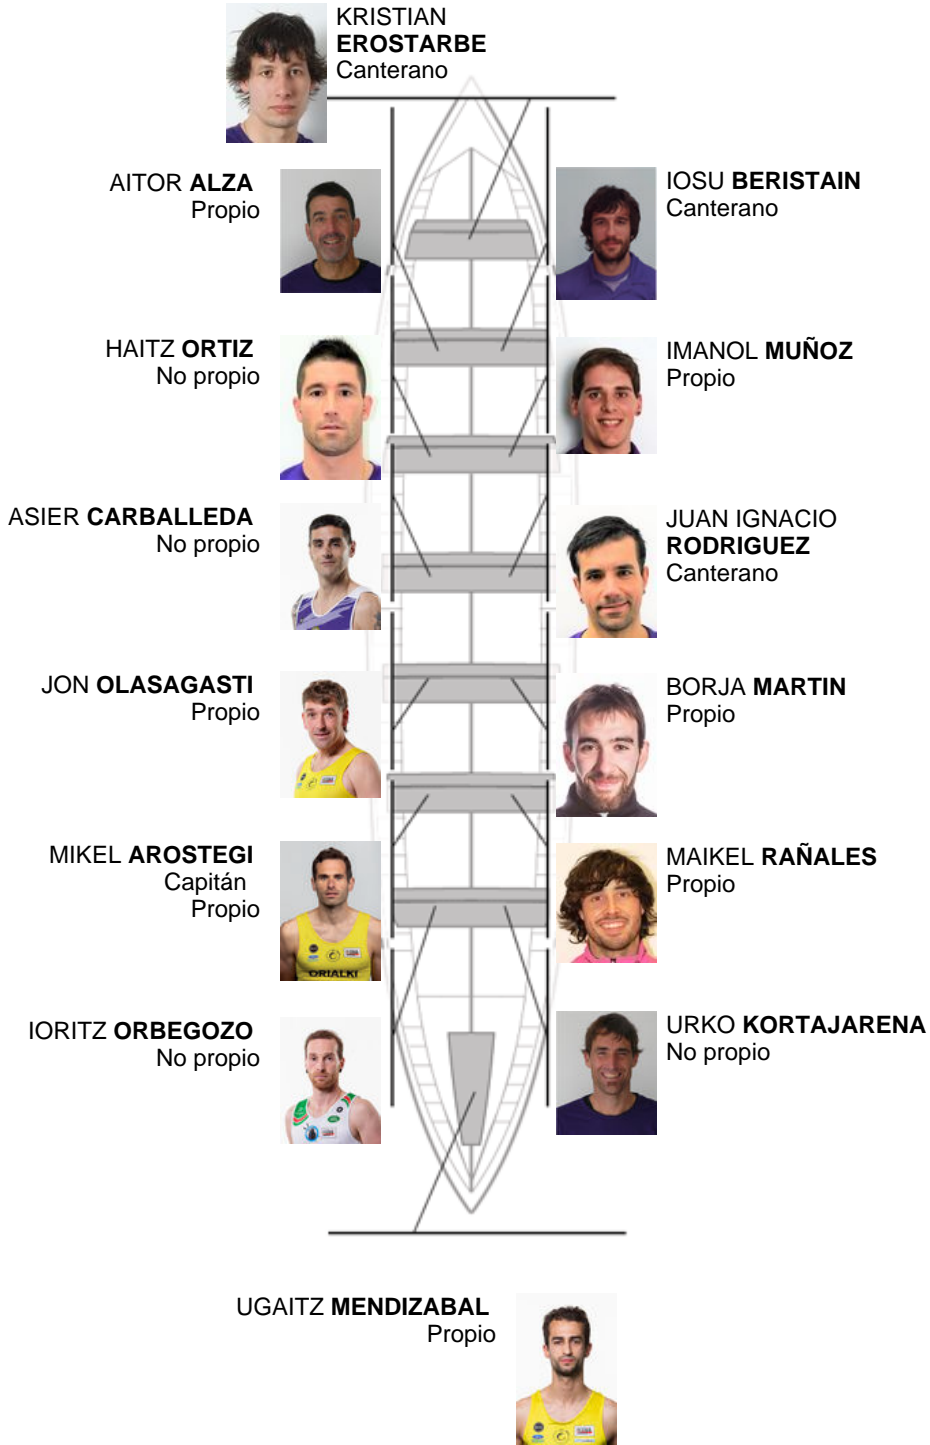

Club	Tempo	A favor	%	Puntos
6	SAN PEDRO - HARRI	19:45,06	00:24.84	102.14%	7

Firma e sello

Suplentes

Canteirás:3
Propios: 7
Non propio: 4