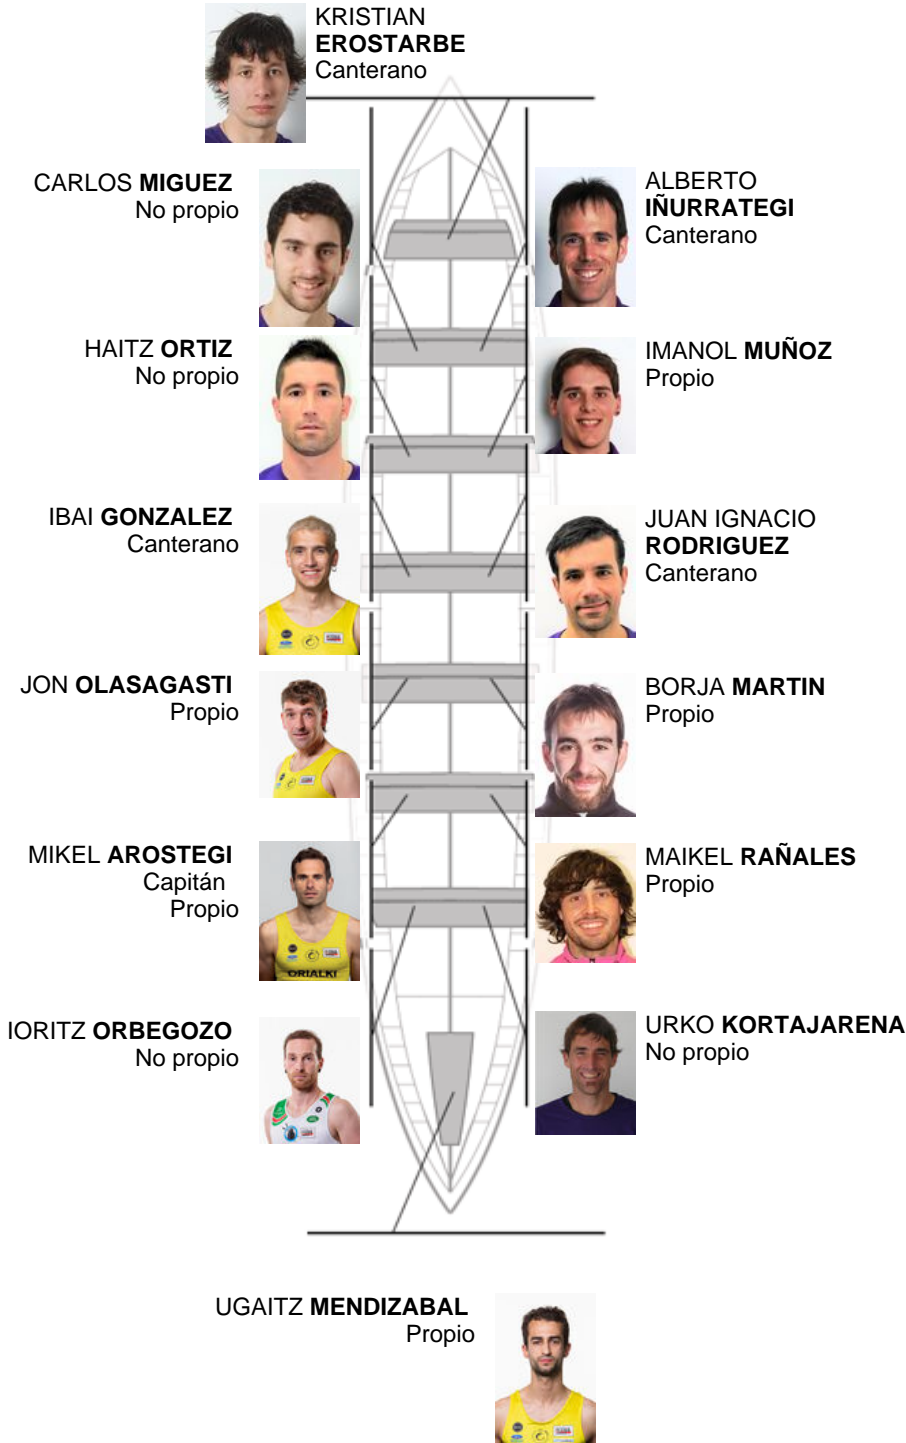

	Club	Tempo	A favor	%	Puntos
9	SAN PEDRO - HARRI	20:31,34	01:05.02	105.57%	4

Adestrador
MIKEL
AROSTEGI

Delegado
JOSE MANUEL
OYARBIDE

Firma e sello

Suplentes

Remeiro
~~IKER~~
~~BERASTAIN~~
BERASTAIN

Canteiráns:4
Propios: 6
Non propio: 4