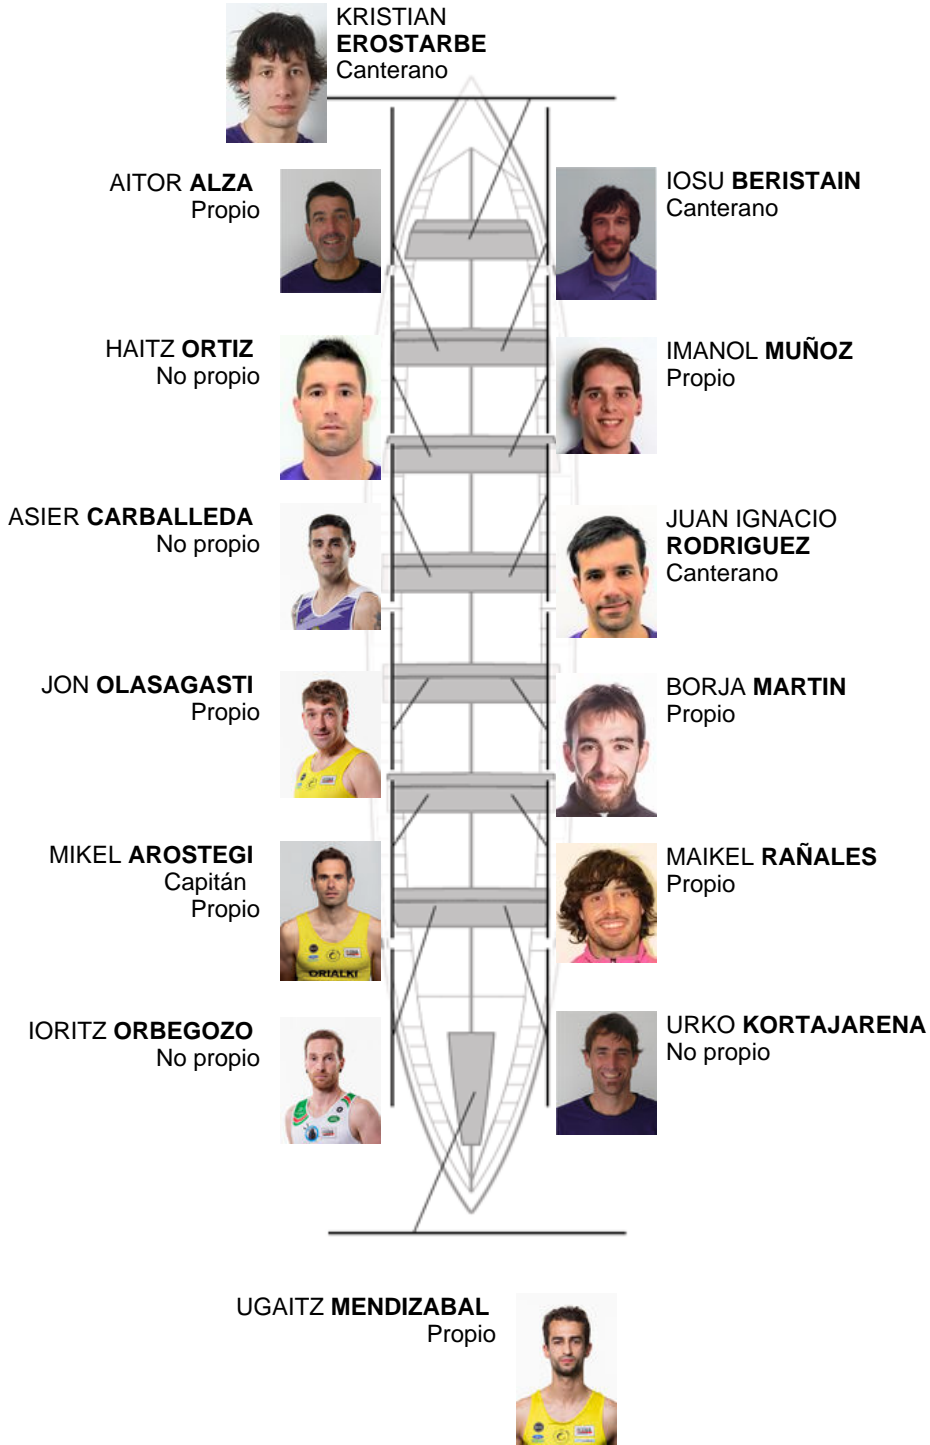

Club	Tempo	A favor	%	Puntos
7	SAN PEDRO - HARRI	20:43,58	00:47.66	103.98%	6

Firma e sello

Suplentes

Canteirás:3
Propios: 7
Non propio: 4