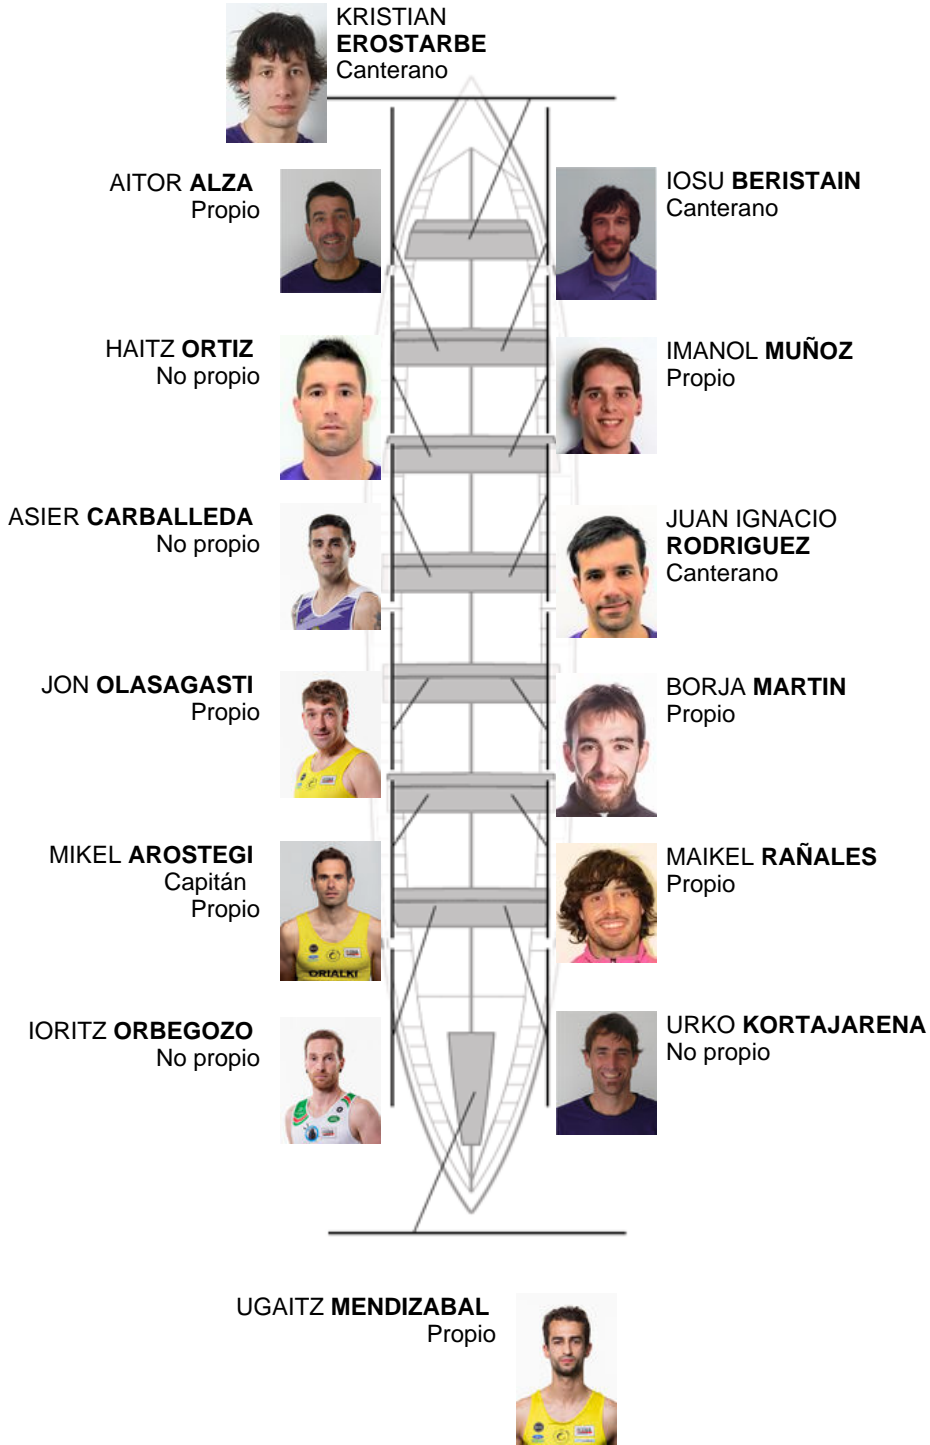

	Club	Tempo	A favor	%	Puntos
8	SAN PEDRO - HARRI	20:25,48	00:34.75	102.91%	5

Adestrador
MIKEL
AROSTEGI

Delegado
JOSE MANUEL
OYARBIDE

Firma e sello

Suplentes

Remeiro
~~ABARRETO~~
~~MIKEL AROSTEGI~~
Canterano