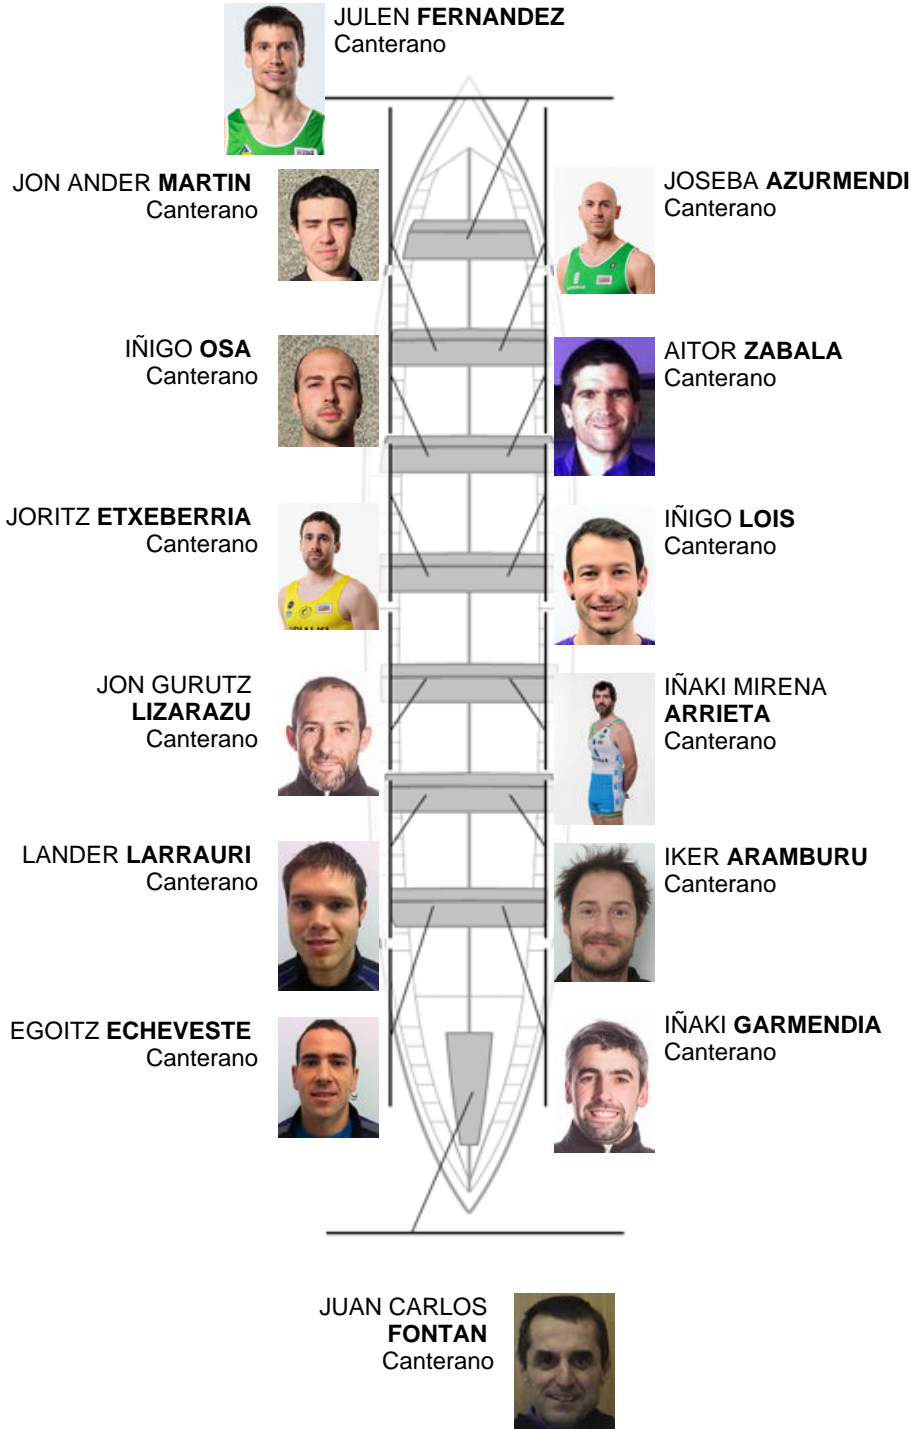

	Club	Tempo	A favor	%	Puntos
4	SAN PEDRO - HARRI	19:54,02	00:33.92	102.92%	9

Adestrador
GABI
LARRINAGA

Delegado
JOSE MANUEL
OYARBIDE

Firma e sello

Suplentes

Remeiro
~~JOSEBA~~
~~EDZETA~~
MAYOZ
No propio
No propio