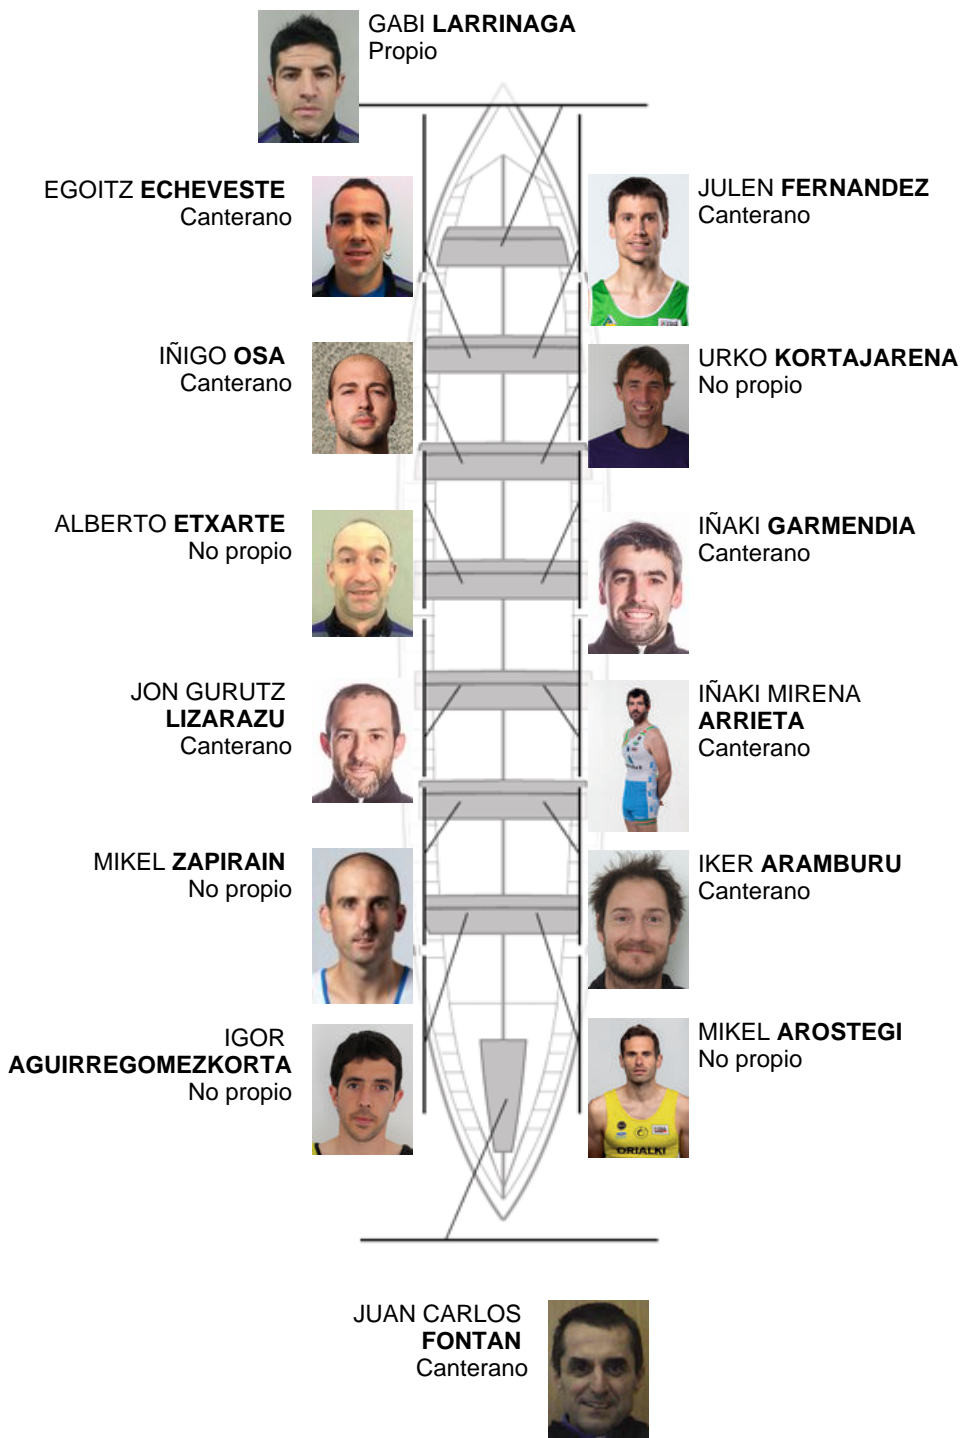

	Club	Tempo	A favor	%	Puntos
5	SAN PEDRO - HARRI	19:44,86	00:30.92	102.67%	8

Adestrador
GABI
LARRINAGA

Delegado
JOSE MANUEL
OYARBIDE

Firma e sello

Suplentes

Remeiro
~~ANDER~~
~~GARMENDIA~~
MAYOZ
Canterano
No propio