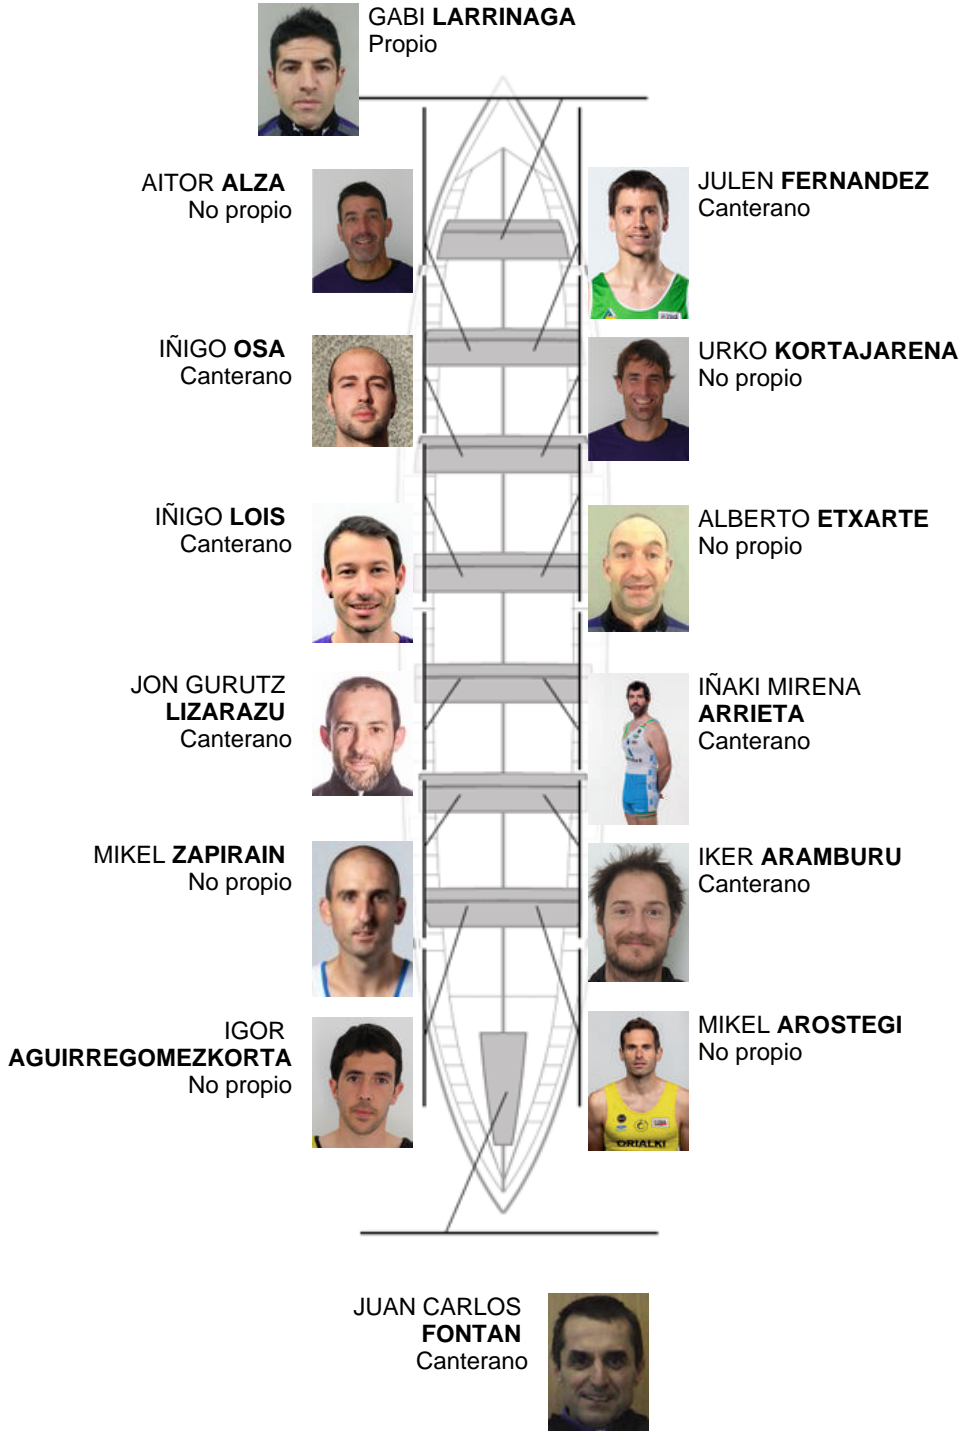

21-07-2012 / I Bandera Ribamontan al Mar - G.P. Dynasol - Puntuable

	Club	Tempo	A favor	%	Puntos
4	SAN PEDRO - HARRI	20:39,44	00:14.90	101.21%	9

Adestrador  
GABI  
LARRINAGA

Delegado  
JOSE MANUEL  
OYARBIDE

Firma e sello

Suplentes

Remeiro  
~~RODRI~~  
~~SARRIENA~~  
MAYOZ  
Canterano  
No propio

Canteiráns: 7  
Propios: 1  
Non propio: 6