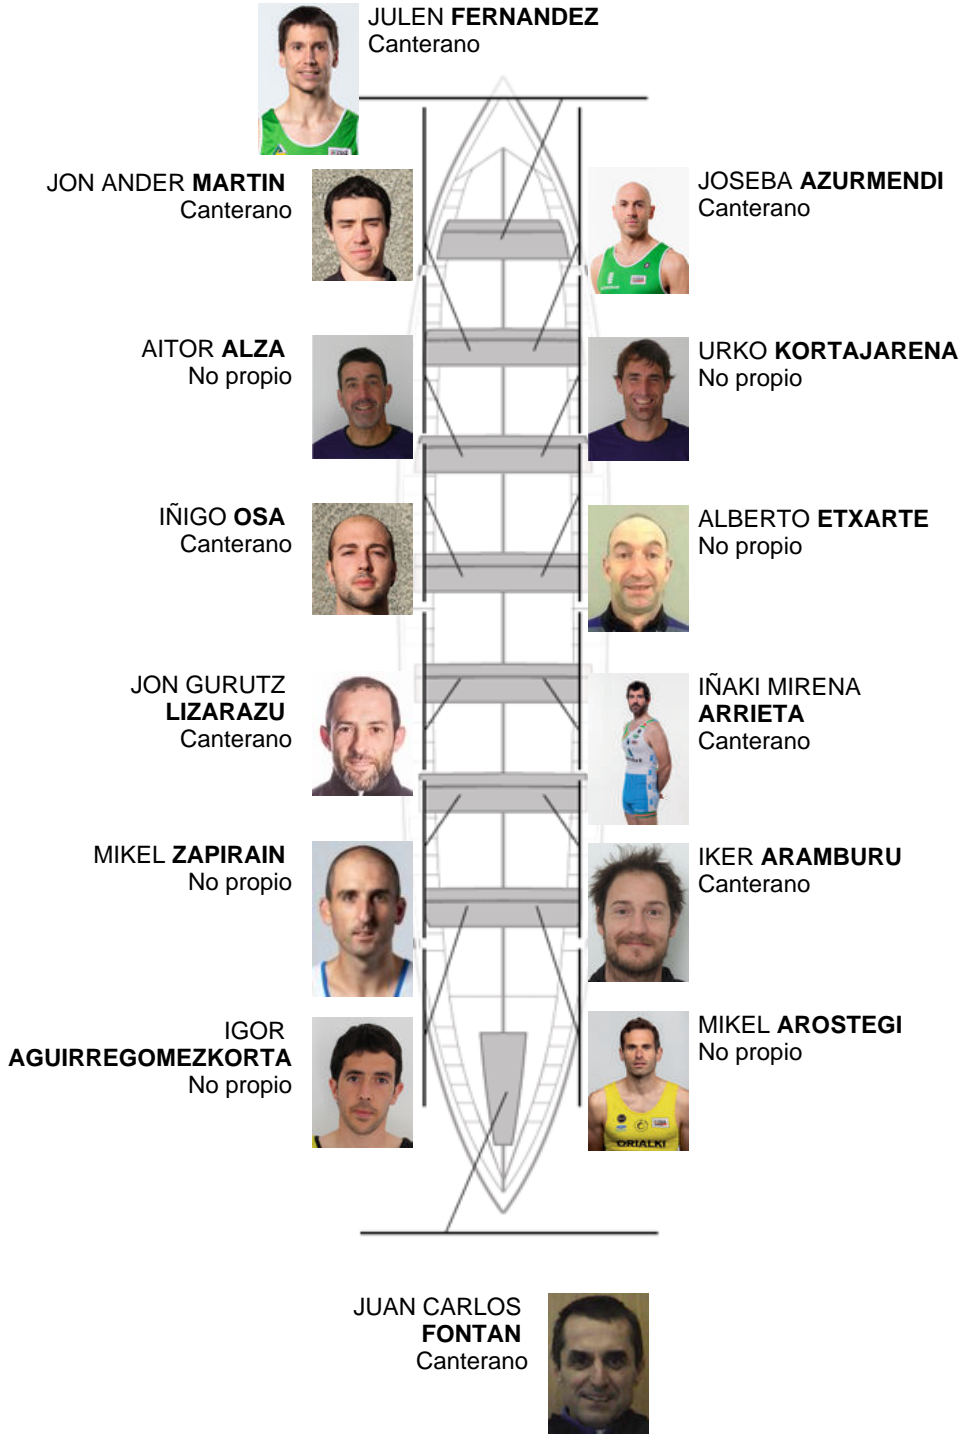

	Club	Tempo	A favor	%	Puntos
4	SAN PEDRO - HARRI	19:28,68	00:09.28	100.80%	9

Adestrador
GABI
LARRINAGA

Delegado
JOSE MANUEL
OYARBIDE

Firma e sello

Suplentes

Remeiro
~~BARBER~~
~~SARRIBERRIA~~
MAYOZ
Canterano
No propio