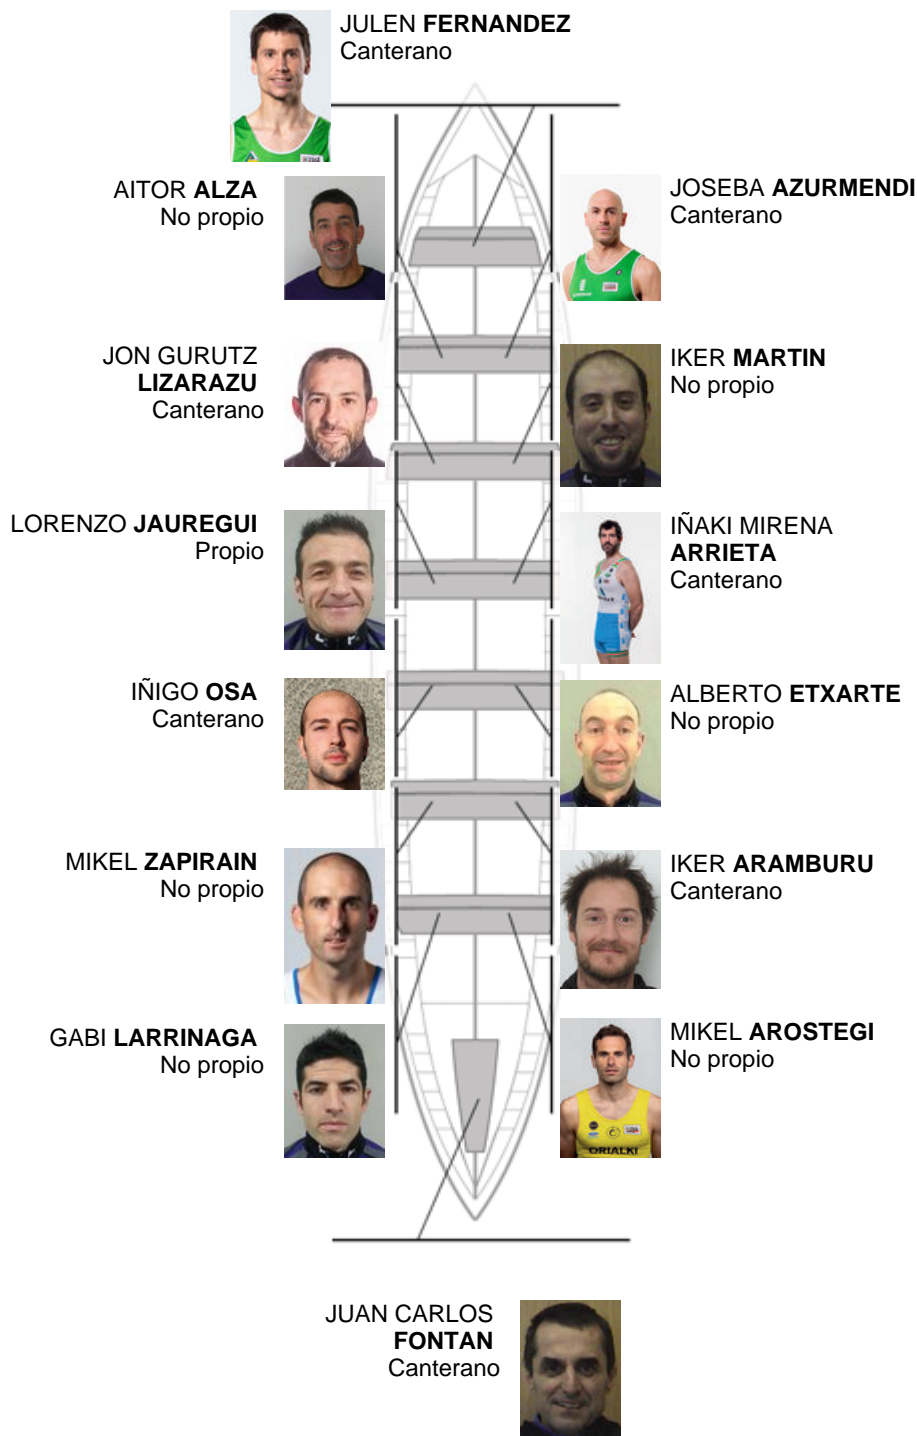

	Club	Tempo	A favor	%	Puntos
12	SAN PEDRO - HARRI	20:25,88	00:43.50	103.67%	1

Adestrador
GABI
LARRINAGA

Delegado
JOSE MANUEL
OYARBIDE

Firma e sello

Suplentes

Remeiro
JOSEBA
SARMENDIA
MAYOZ
Canterano
No propio