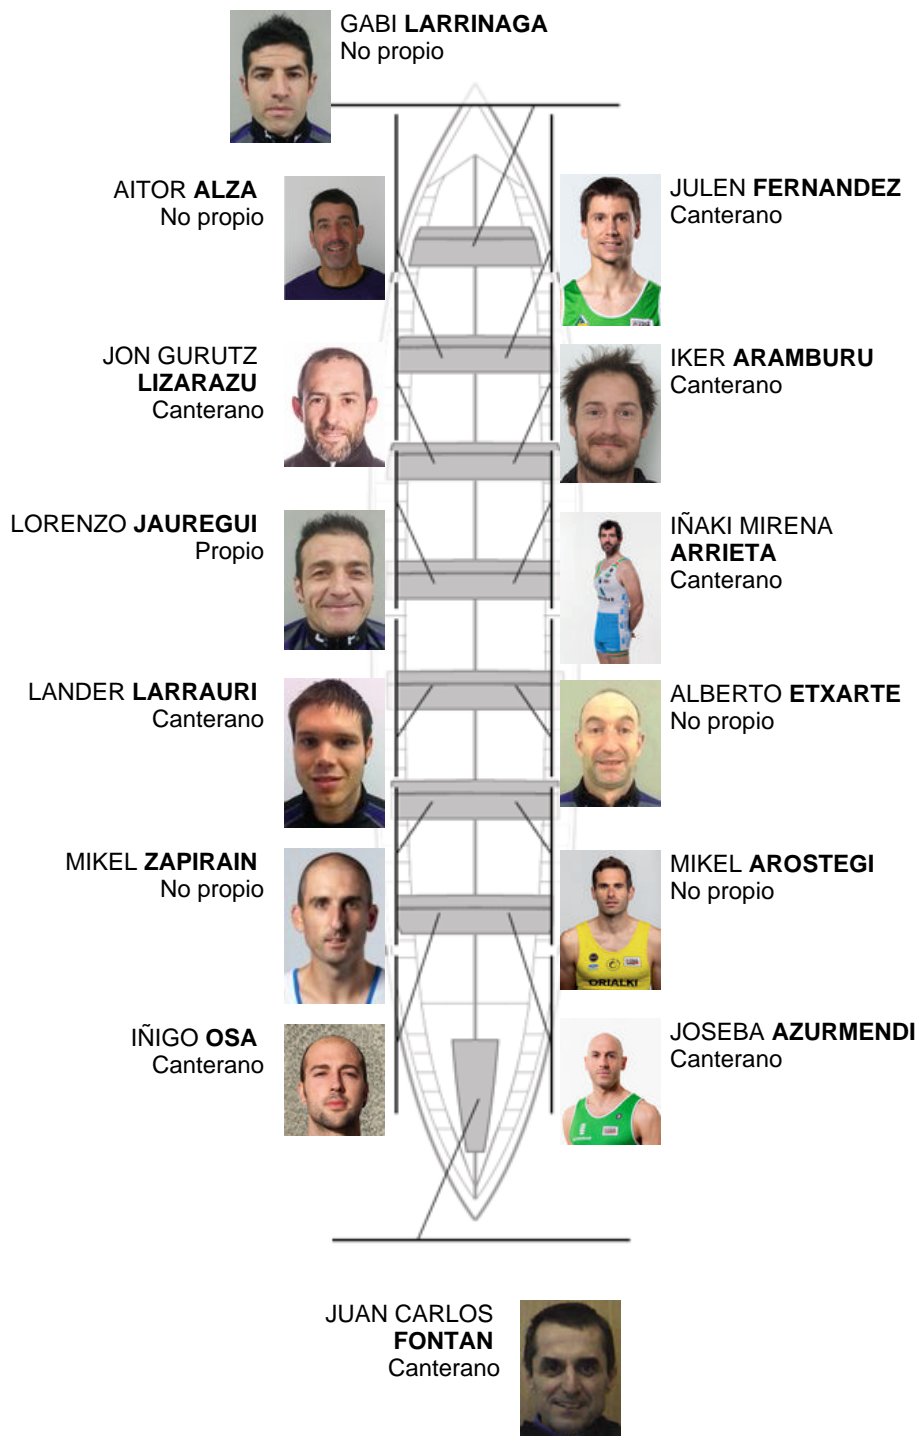

| | Club | Tempo | A favor | % | Puntos |
|---|-------------------|----------|----------|---------|--------|
| 9 | SAN PEDRO - HARRI | 19:50,56 | 00:28.66 | 102.46% | 4 |

Adestrador
GABI
LARRINAGA

Delegado
JOSE MANUEL
OYARBIDE

Firma e sello

Suplentes

Remeiro
~~JOSEBA~~
~~JOSEBA~~
MAYOZ
Canterano
No propio

Canteirás: 8
Propios: 1
Non propio: 5