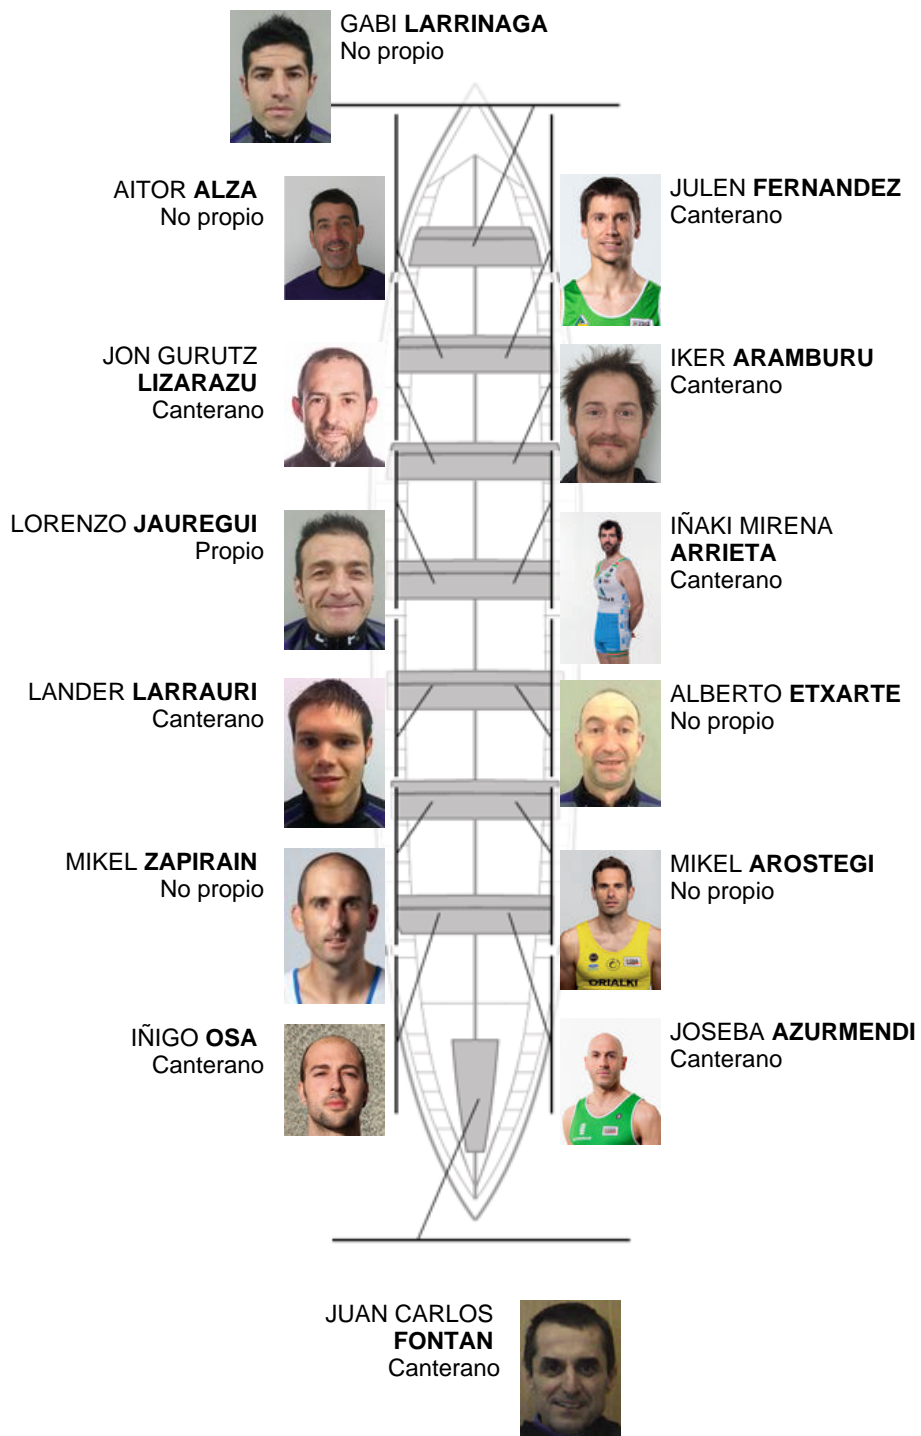

	Club	Tempo	A favor	%	Puntos
9	SAN PEDRO - HARRI	19:50,56	00:28.66	102.46%	4

Adestrador
GABI
LARRINAGA

Delegado
JOSE MANUEL
OYARBIDE

Firma e sello

Suplentes

Remeiro
~~JOSEBA~~
~~ARIZABALDE~~
MAYOZ
Canterano
No propio