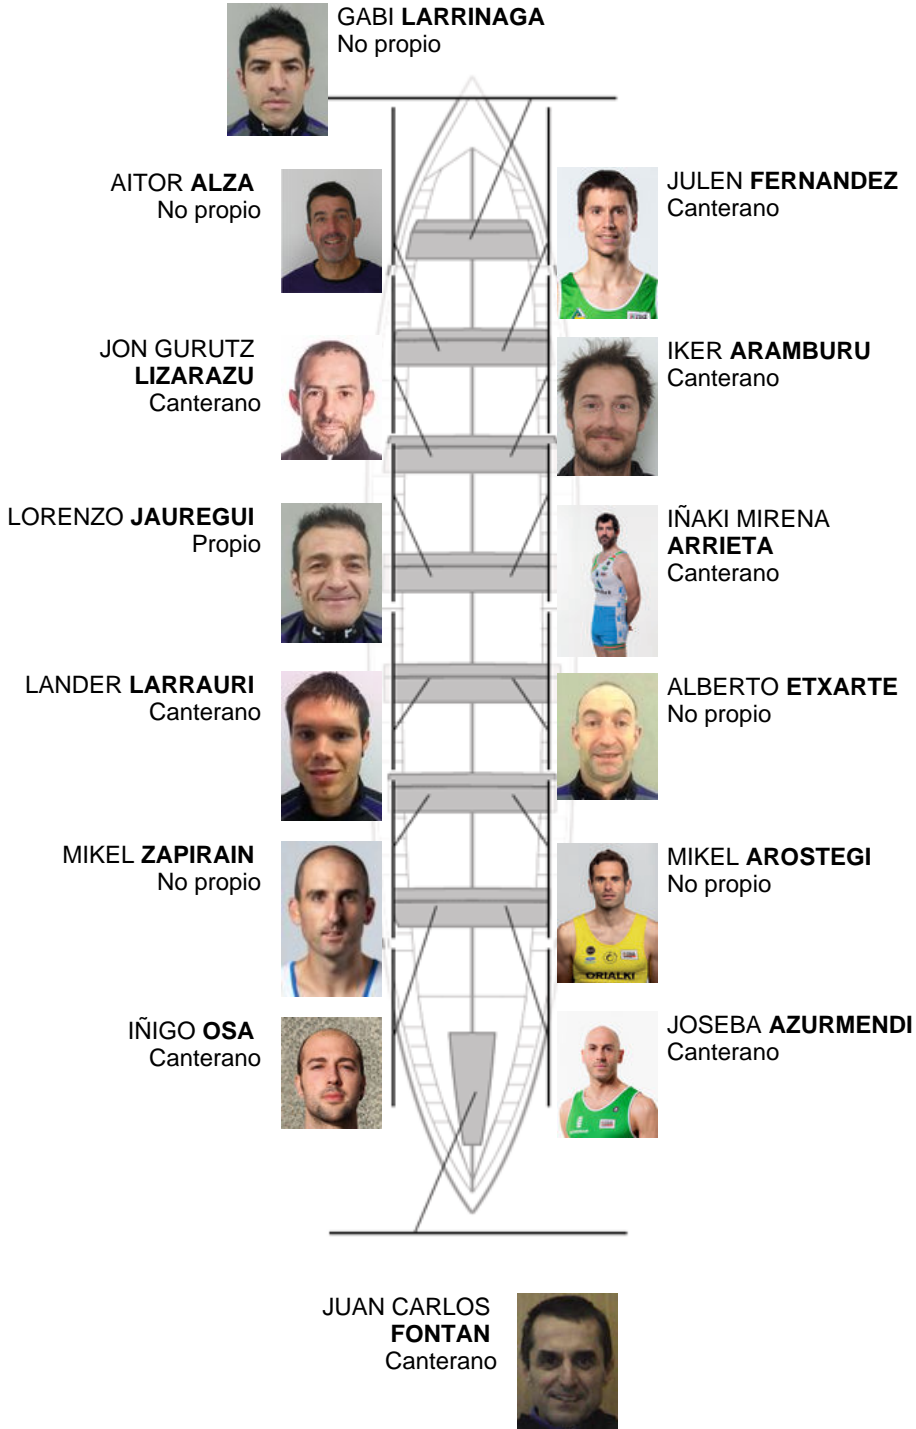

	Club	Tempo	A favor	%	Puntos
5	SAN PEDRO - HARRI	19:59,94	00:10.46	100.87%	8

Adestrador
GABI
LARRINAGA

Delegado
JOSE MANUEL
OYARBIDE

Firma e sello

Suplentes

Remeiro
~~JOSEBA~~
~~ARRIETA~~
MAYOZ
Canterano
No propio