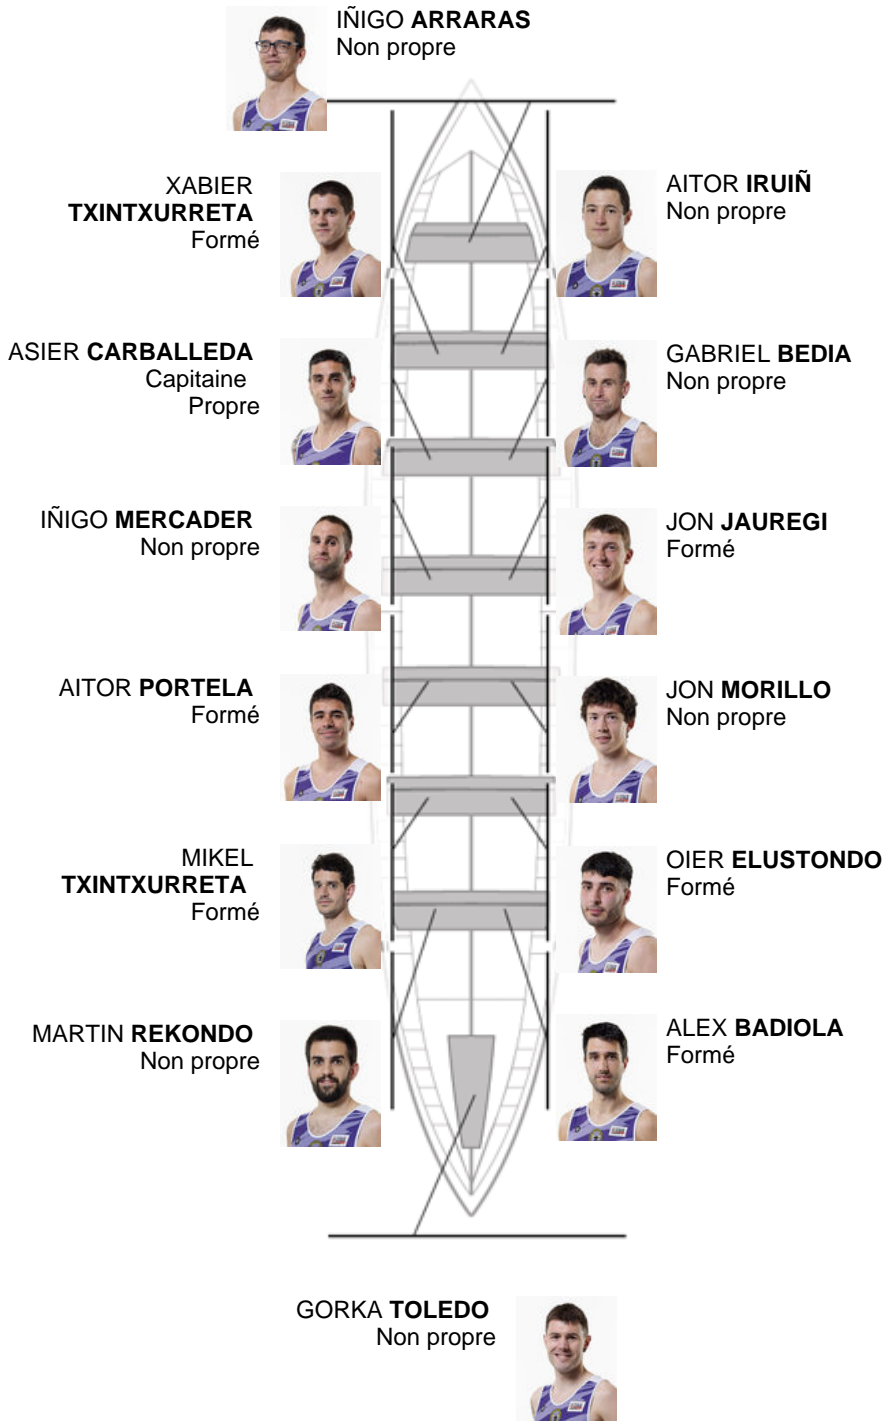

	Club	Temp	Dif	%	Points
12	SAN PEDRO - HARRI	22:19,95	01:36.85	107.79%	1

Coach
ASIER
CARBALLEDA

Délegué
JOSE MANUEL
OYARBIDE

Firma y sello

Supleánts

Remeur
~~ASIER CARBALLEDA~~
~~ASIER CARBALLEDA~~
Non propre