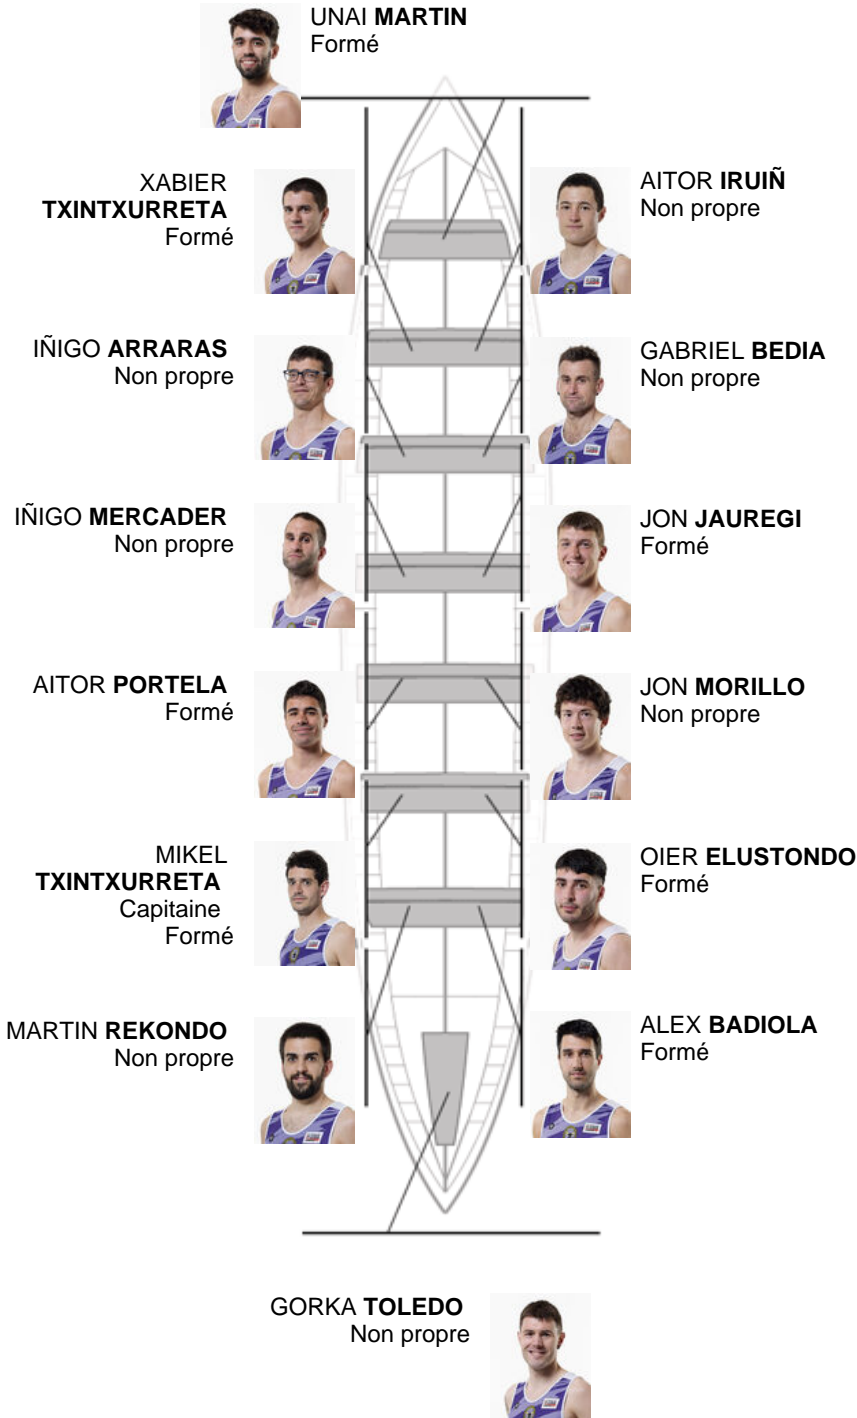

	Club	Temp	Dif	%	Points
10	SAN PEDRO - HARRI	20:41,97	00:39.23	103.26%	3

Coach  
ASIER  
CARBALLEDA

Délégué  
JOSE MANUEL  
OYARBIDE

Firma y sello

### Supléants

Remeur  
ALEJANDRO  
BARRIBERO  
Non propre

Formé:7

Prope:

Non propre: 7