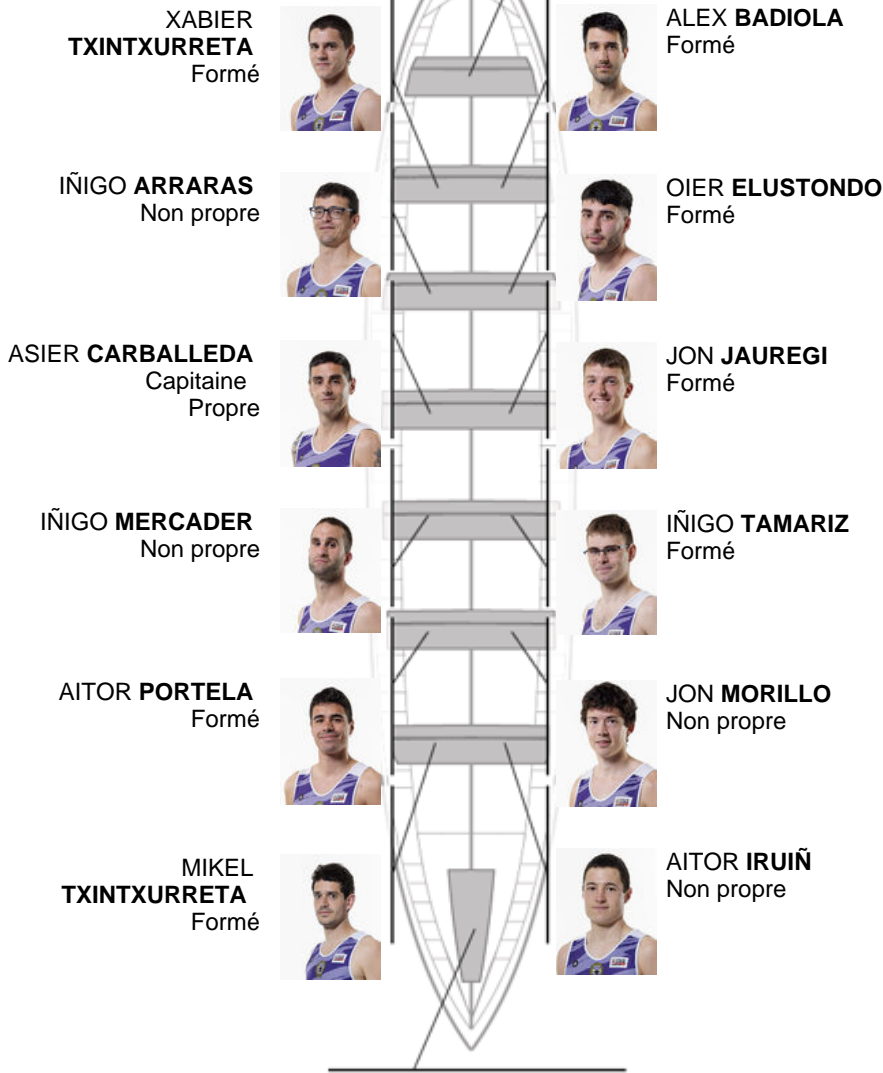

	Club	Temp	Dif	%	Points
11	SAN PEDRO - HARRI	21:34,94	00:35.32	102.80%	2

Coach
ASIER
CARBALLEDA

Délégué
JOSE MANUEL
OYARBIDE

Firma y sello

UNAI MARTIN
Formé

Supleánts

Remeur
~~ASIER~~
~~ORTIZ~~

Non propre

GORKA TOLEDO
Non propre

Formé:8
Prope: 1
Non propre: 5