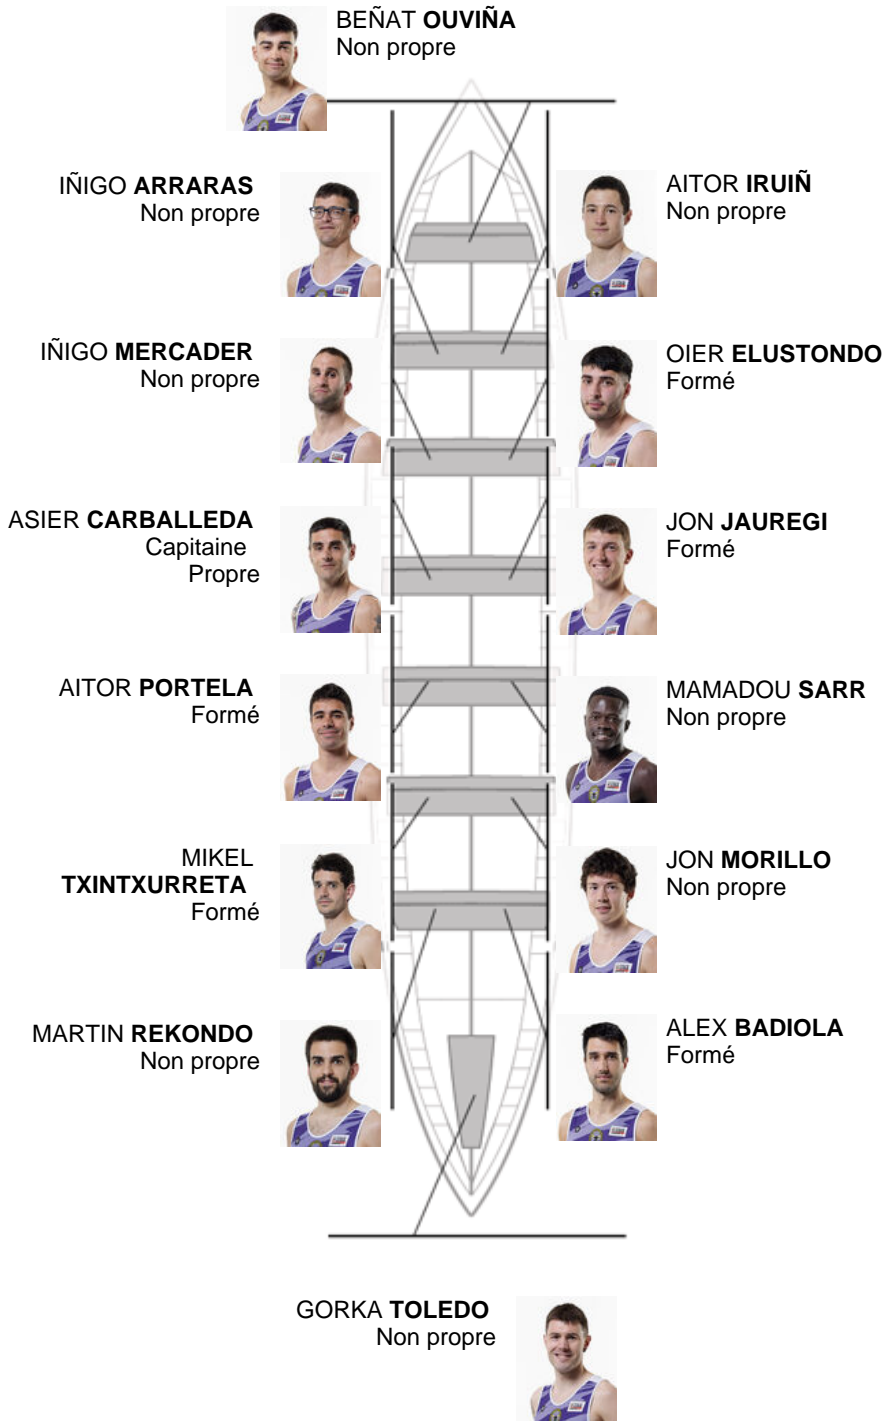

	Club	Temp	Dif	%	Points
11	SAN PEDRO - HARRI	20:39,04	01:04.39	105.48%	2

Coach
ASIER
CARBALLEDA

Délegué
ALVARO
RODRIGUEZ

Firma y sello

Supleánts

Remeur
~~ASIER CARBALLEDA~~
~~ASIER CARBALLEDA~~
IÑIGO MERCADER
Non propre