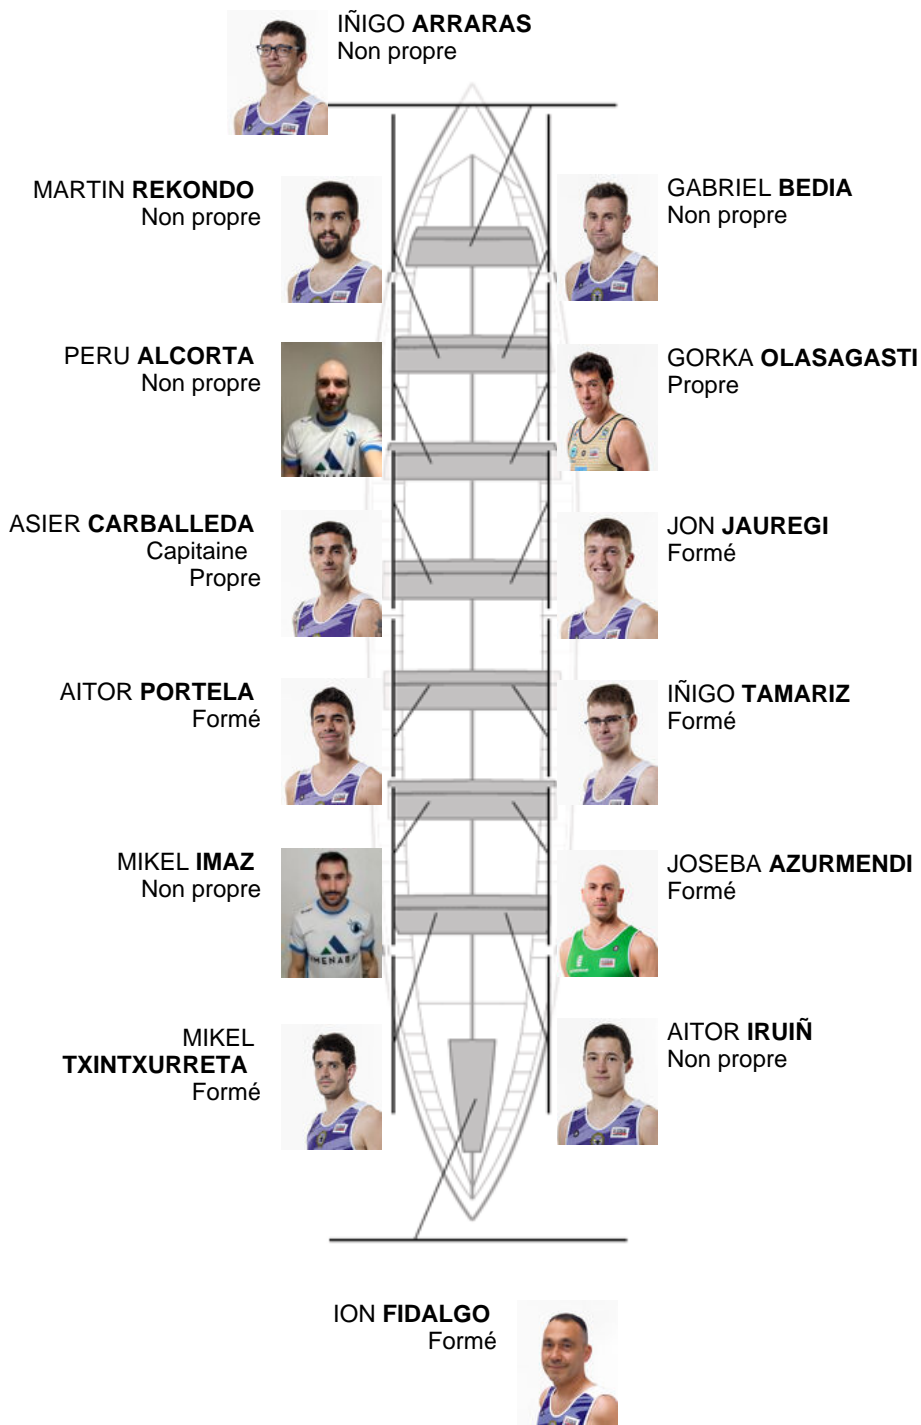

	Club	Temp	Dif	%	Points
1	SAN PEDRO - HARRI	20:12,40		100.00%	5

Coach  
ASIER  
CARBALLEDA

Délégué  
ALVARO  
RODRIGUEZ

Firma y sello

Supleánts

Retraeur  
ALVARO  
OLASAGASTI

Non propre

Formé:6  
Prope: 2  
Non propre: 6