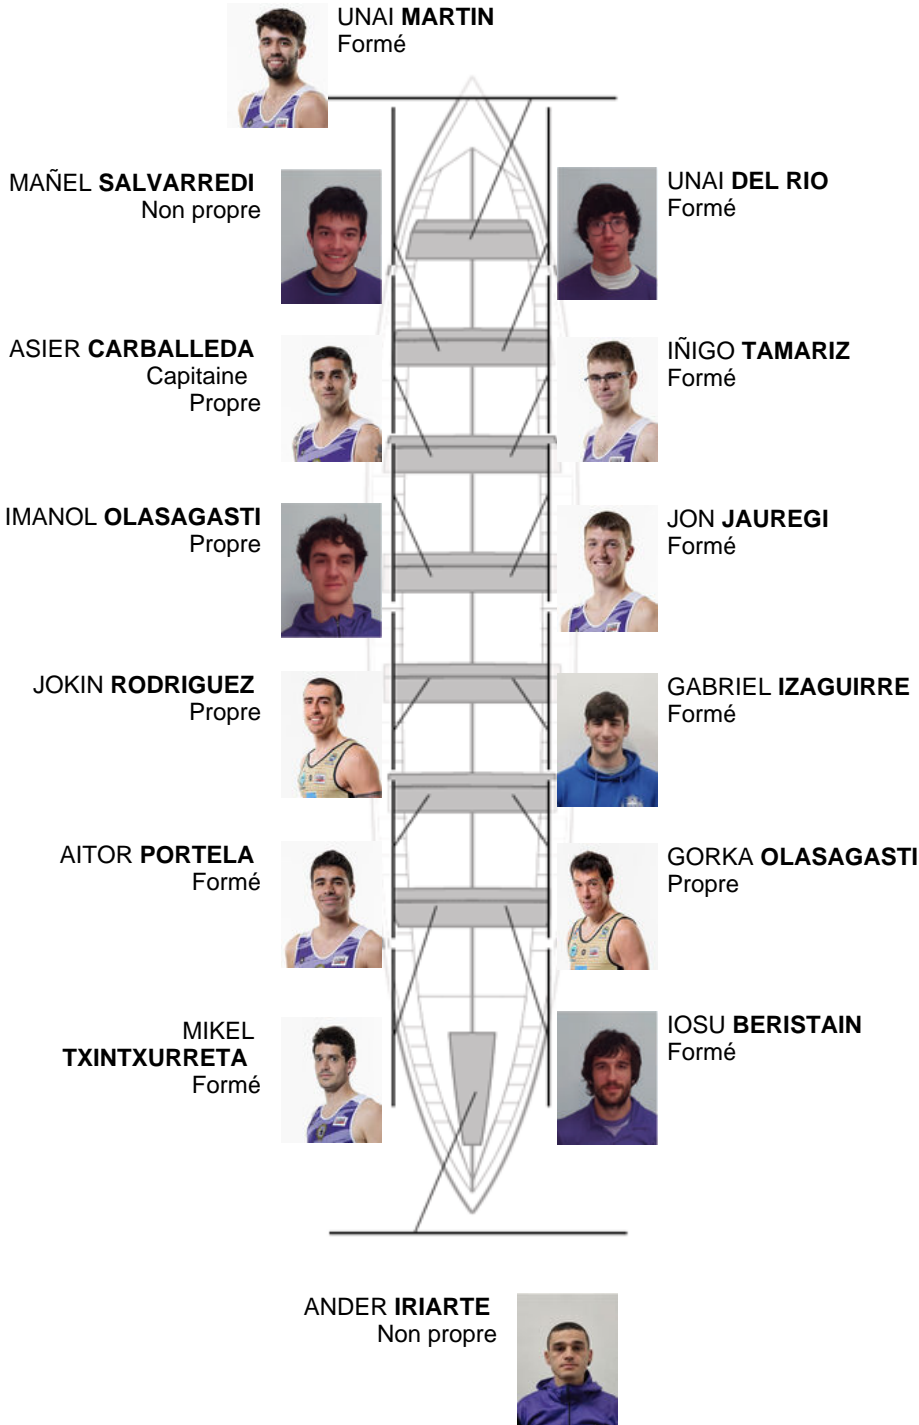

	Club	Temp	Dif	%	Points
5	SAN PEDRO - HARRI	20:12,30	00:12.24	101.01%	1

Coach
ASIER
CARBALLEDA

Délégué
ALVARO
RODRIGUEZ

Firma y sello

Supleánts

Remeur
~~UNAI DEL RIO~~
~~UNAI DEL RIO~~
Non propre

Formé:8
Prope: 4
Non propre: 2