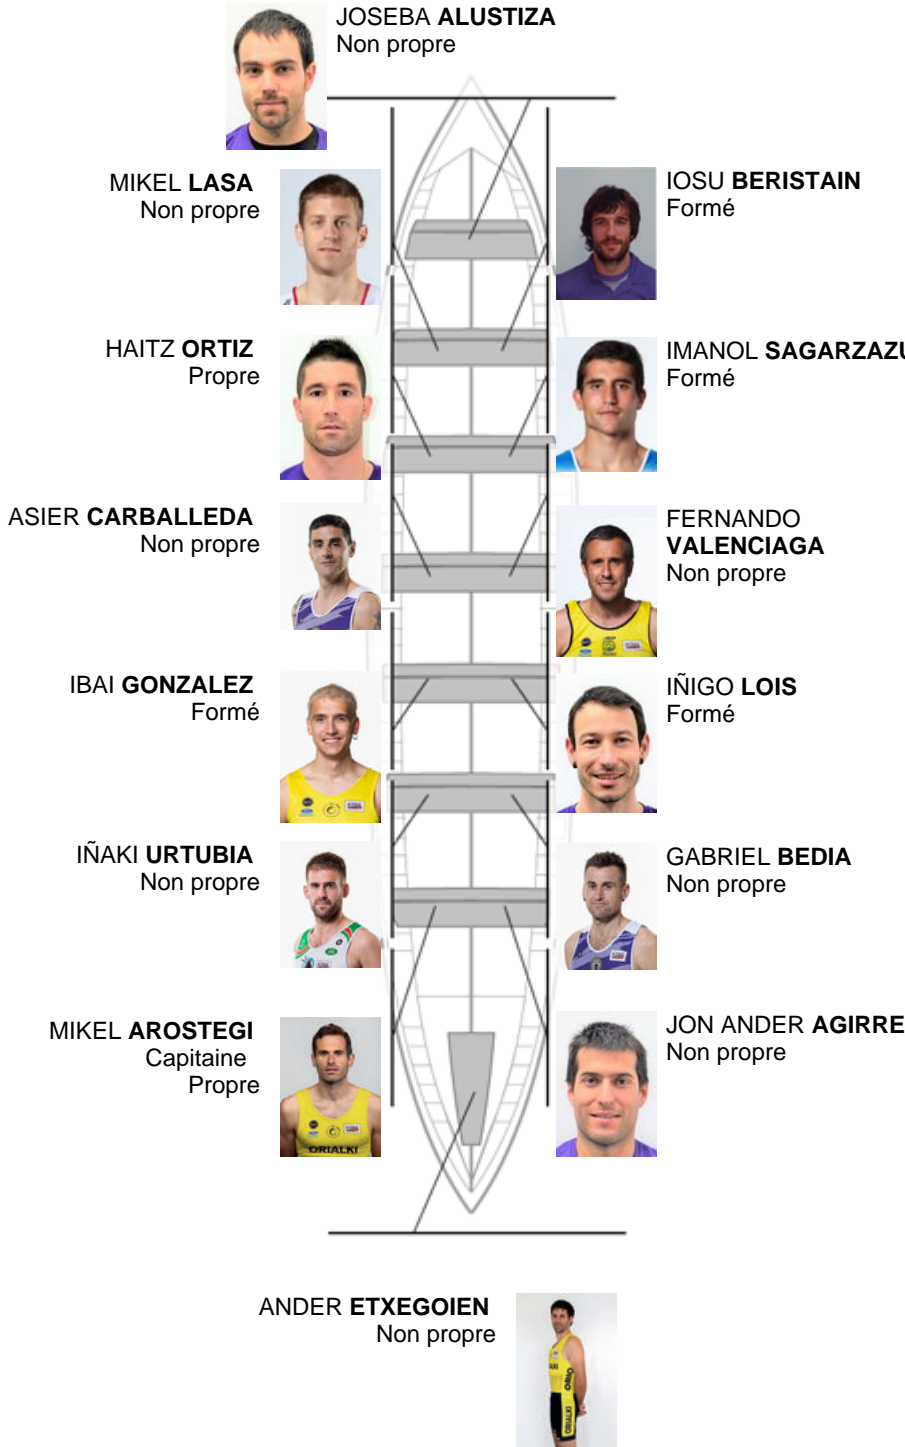

	Club	Temp	Dif	%	Points
8	SAN PEDRO - HARRI	20:09,66	00:38.58	103.29%	5

Coach
MIKEL
AROSTEGI

Delegue

Firma y sello

Supleánts

Remeur
~~MIKEL~~
~~OSCAR~~
SEBASTIAN
Propre
Propre

Formé:4
Propre: 2
Non propre: 8