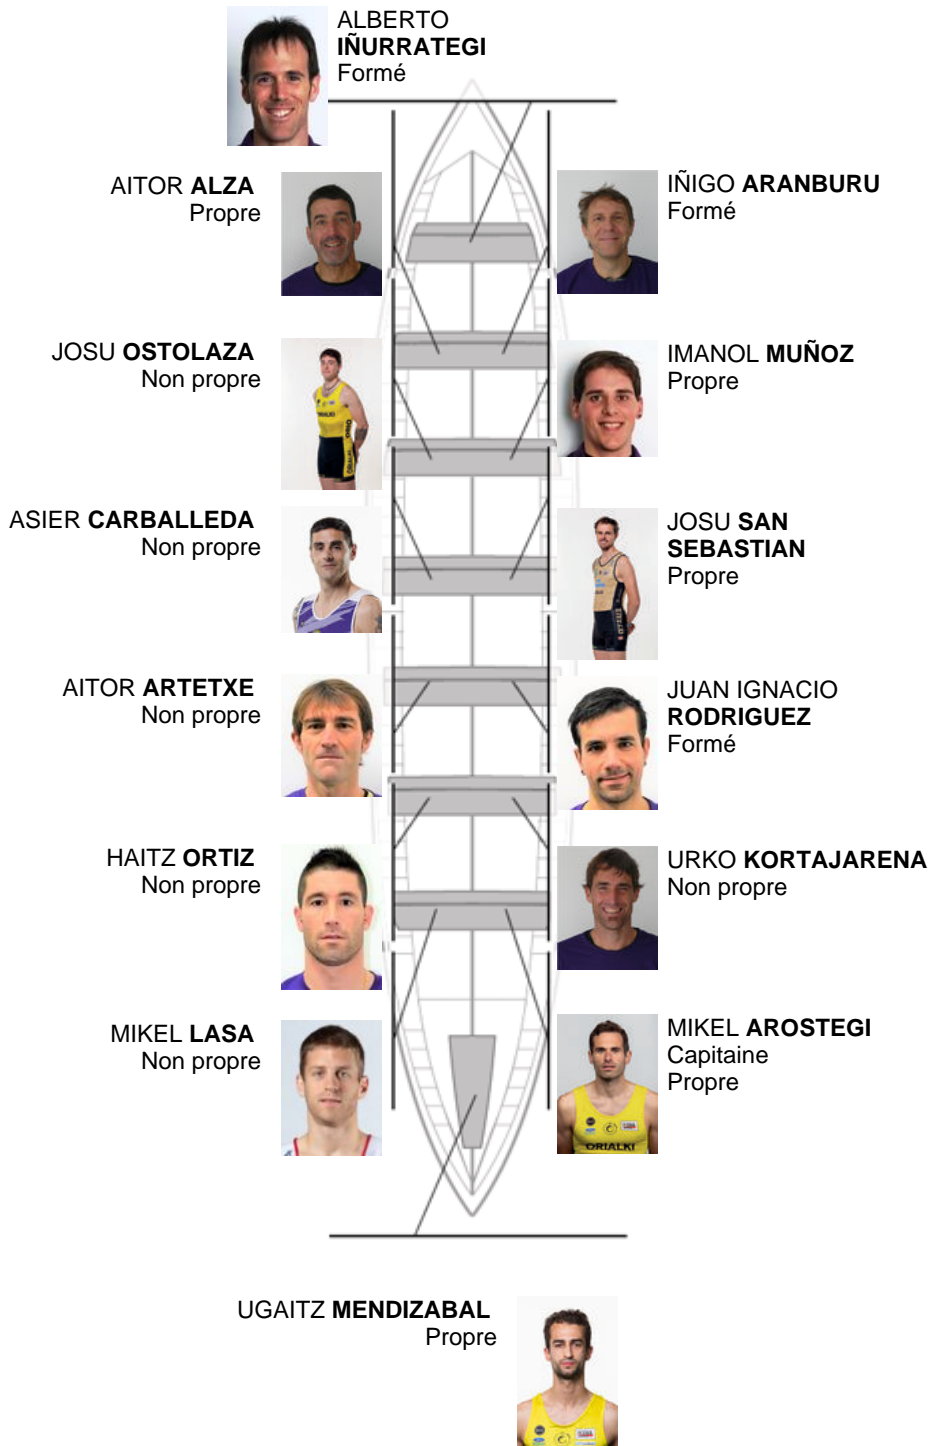

	Club	Temp	Dif	%	Points
10	SAN PEDRO - HARRI	20:30,40	00:41.70	103.50%	3

Coach
MIKEL
AROSTEGI

Délégué
JOSE MANUEL
OYARBIDE

Firma y sello

Supléants

Remeur
~~MIKEL~~
~~AROSTEGI~~
Formé propre

Formé:3
Prope: 5
Non prope: 6