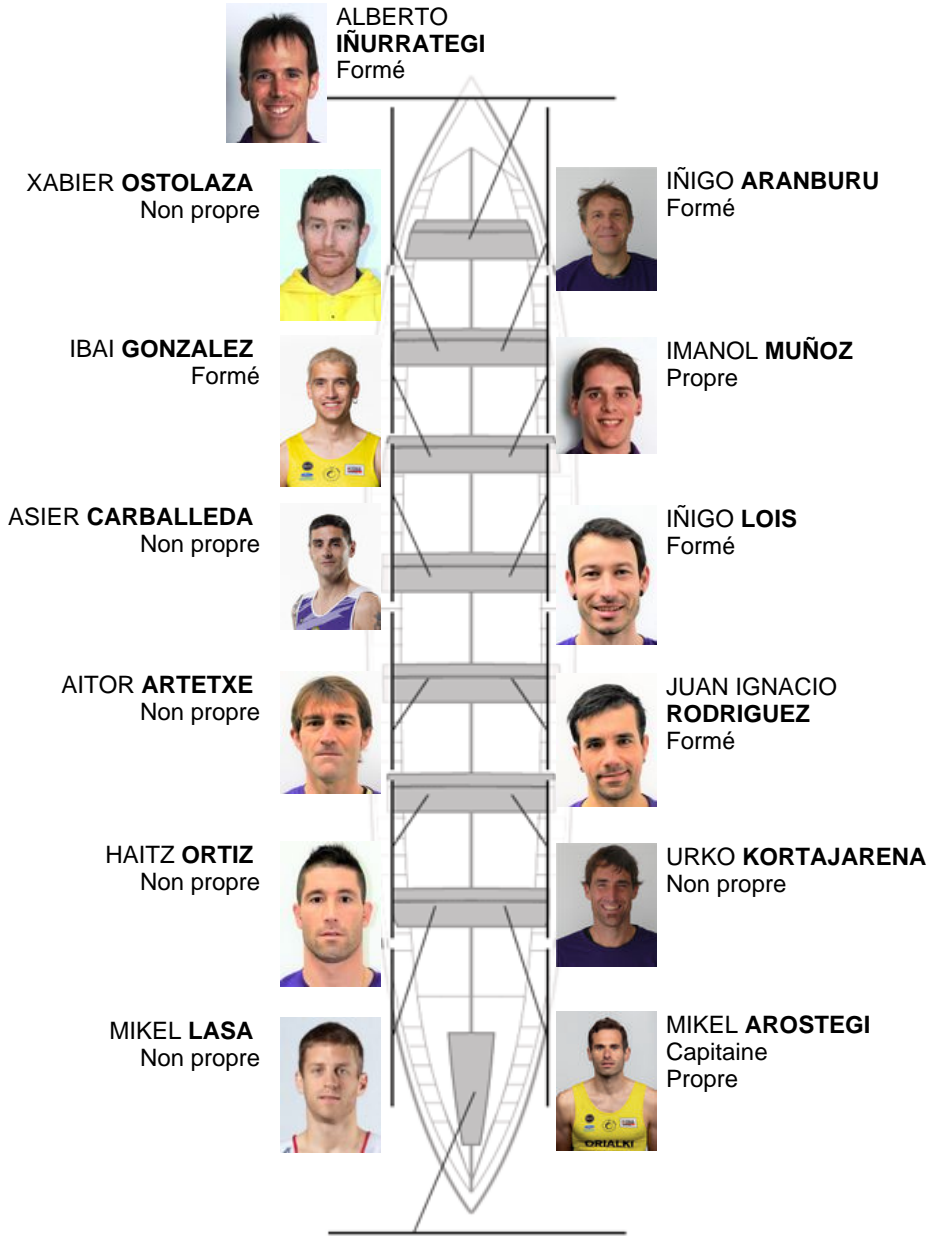

	Club	Temp	Dif	%	Points
8	SAN PEDRO - HARRI	20:19,10	00:30.00	102.52%	5

Coach
MIKEL
AROSTEGI

Délegué
JOSE MANUEL
OYARBIDE

Firma y sello

Supleánts

Remeur
~~RODRIGUEZ~~
~~RODRIGUEZ~~
SEBASTIAN
Non propre
Propre

UGAITZ MENDIZABAL Propre

Formé:5
Prope: 3
Non prope: 6