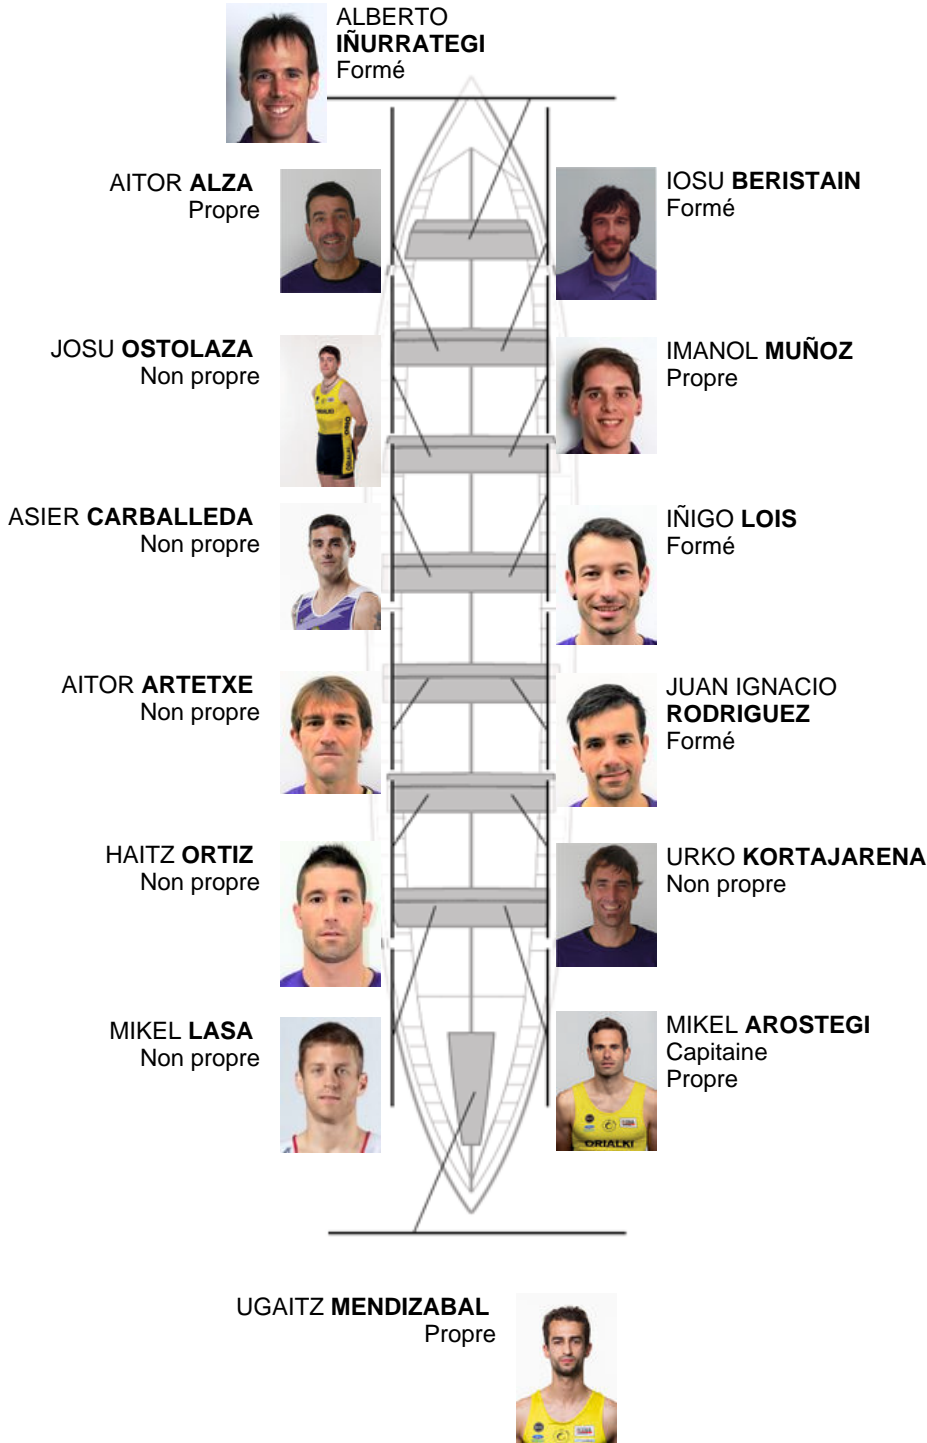

	Club	Temp	Dif	%	Points
11	SAN PEDRO - HARRI	20:53,68	00:51.42	104.27%	2

Coach
MIKEL
AROSTEGI

Délégué
JOSE MANUEL
OYARBIDE

Firma y sello

Supleánts

Remeur
~~SEBASTIAN~~
~~SEBASTIAN~~
SEBASTIAN
Non propre
Propre