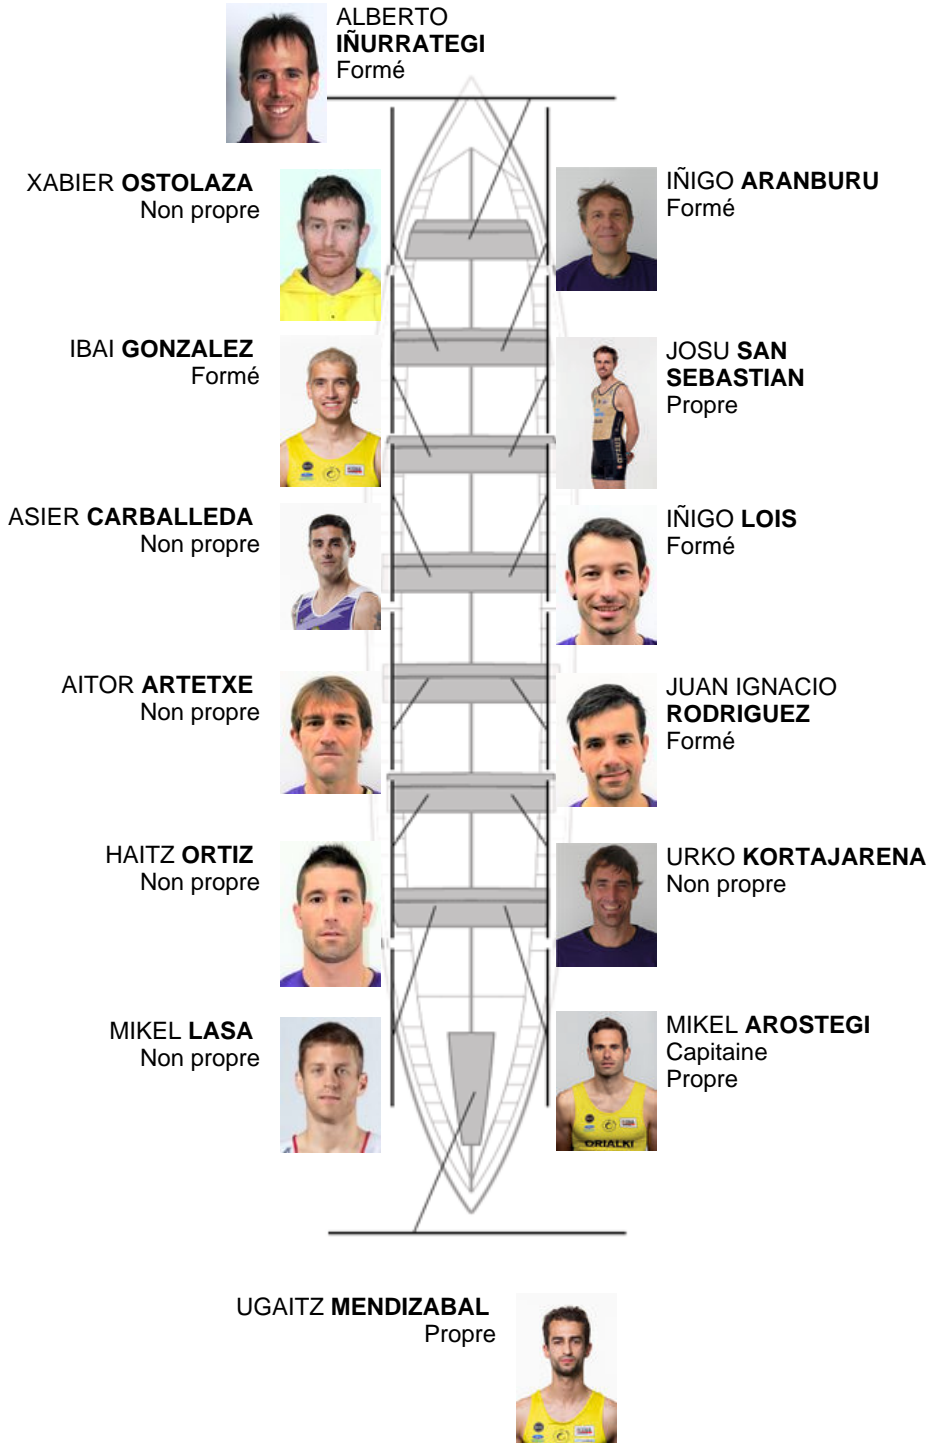

	Club	Temp	Dif	%	Points
7	SAN PEDRO - HARRI	21:55,42	00:54.58	104.32%	6

Coach
MIKEL
AROSTEGI

Délégué
JOSE MANUEL
OYARBIDE

Firma y sello

Supleánts

Remeur
~~MIKEL~~
~~AROSTEGI~~
Propre

Formé:5
Prope: 3
Non prope: 6