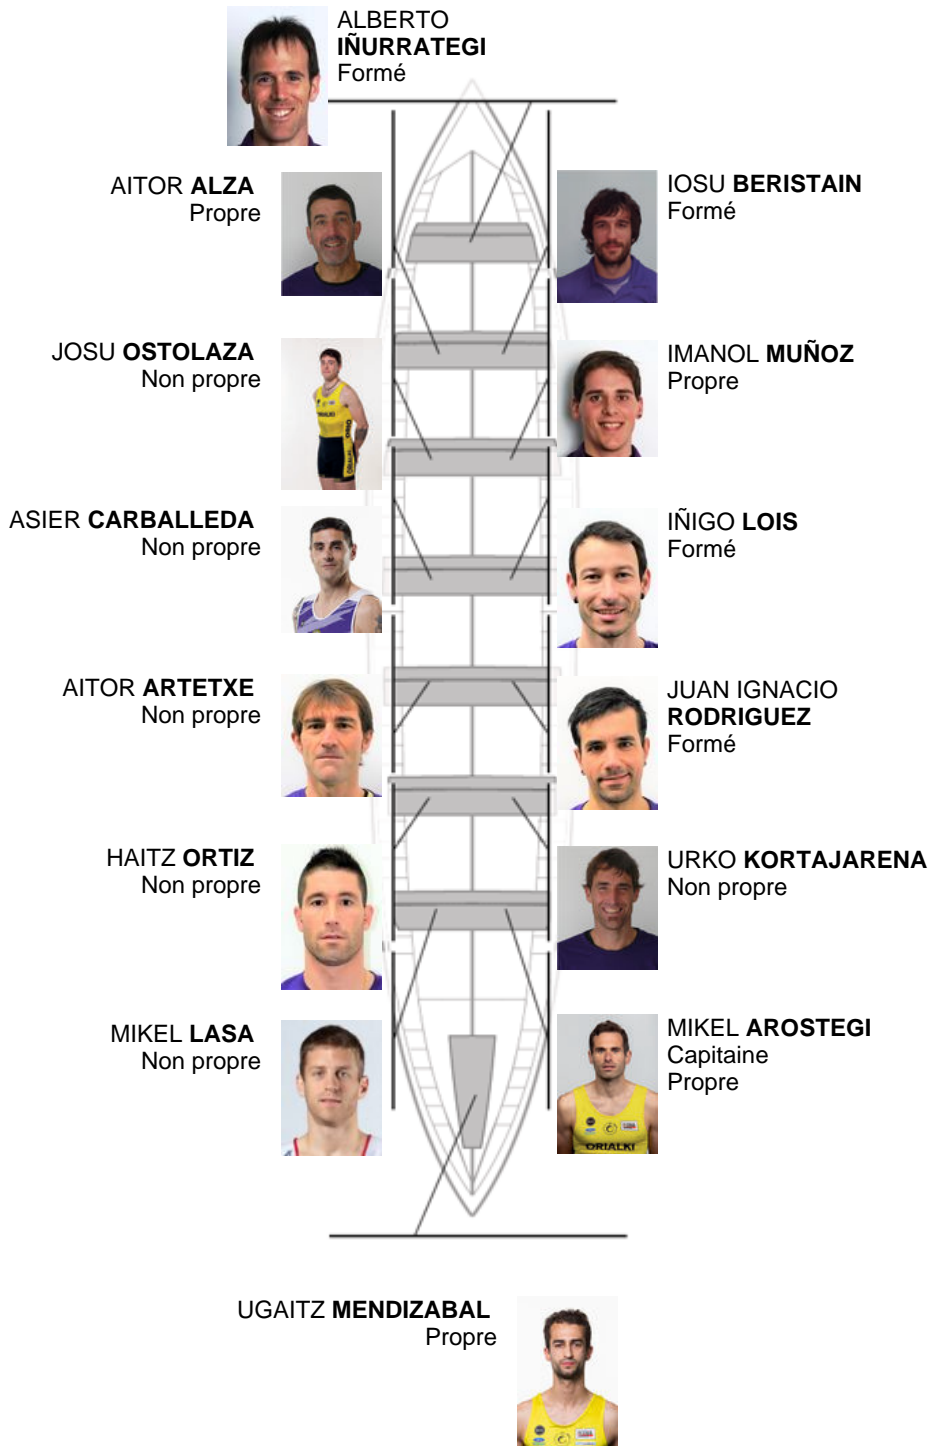

|   | Club              | Temp     | Dif      | %       | Points |
|---|-------------------|----------|----------|---------|--------|
| 6 | SAN PEDRO - HARRI | 19:51,12 | 00:19.36 | 101.65% | 7      |

Coach  
MIKEL  
AROSTEGI

Délégué  
JOSE MANUEL  
OYARBIDE

Firma y sello

### Supleánts

Remeur  
~~MIKEL~~  
~~ALBERTO~~  
SEBASTIAN  
Non propre  
Propre

Formé:4

Prope: 4

Non prope: 6