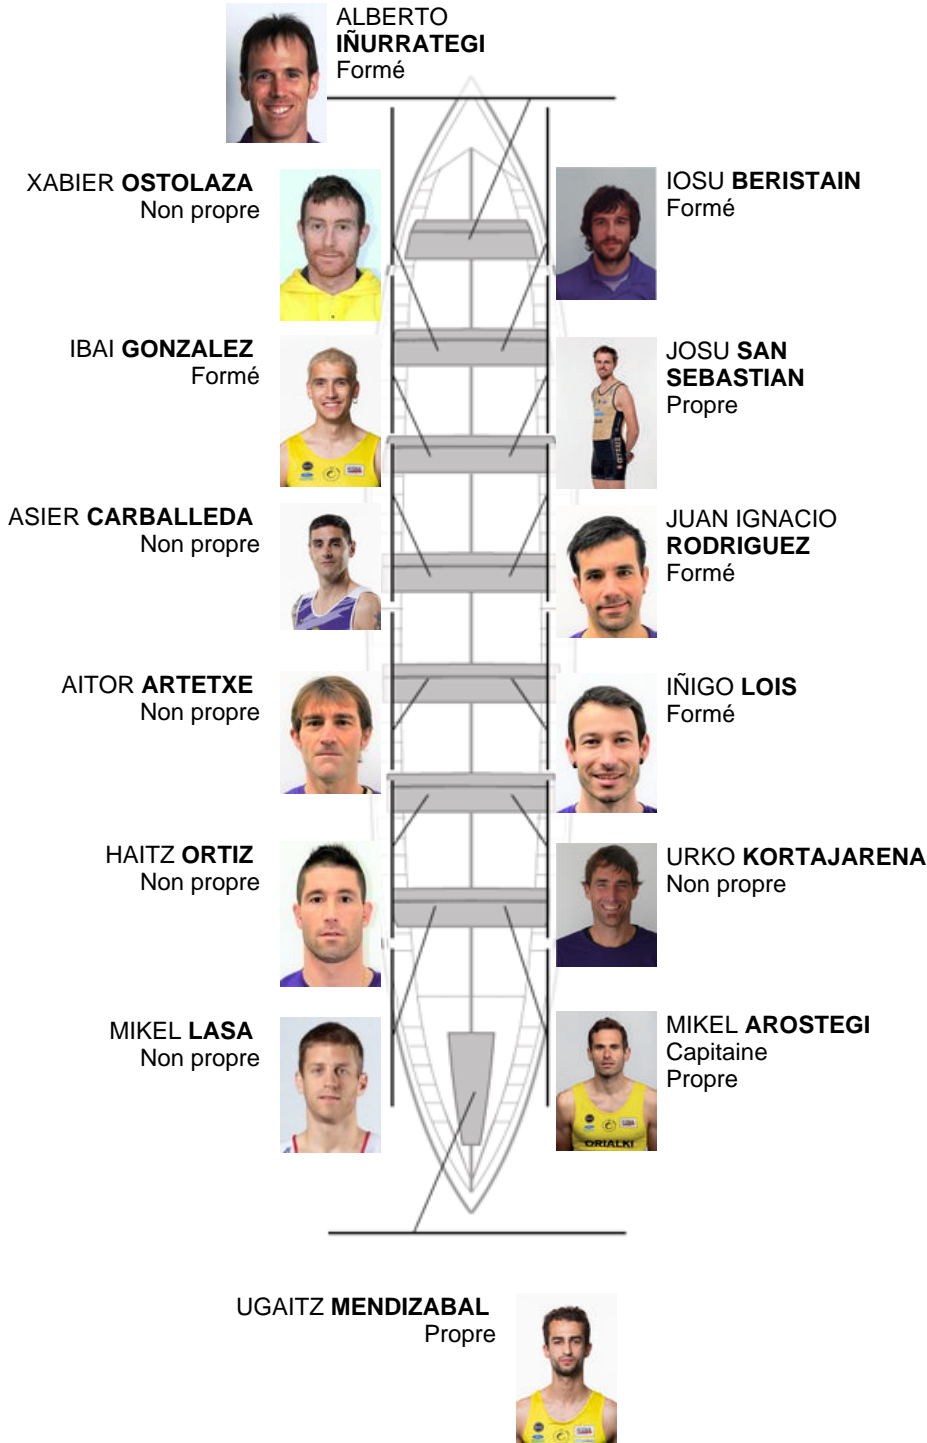

	Club	Temp	Dif	%	Points
9	SAN PEDRO - HARRI	20:05,74	00:33.54	102.86%	4

Coach
MIKEL
AROSTEGI

Délegué
JOSE MANUEL
OYARBIDE

Firma y sello

Supleánts

Remeur
~~MIKEL~~
~~AROSTEGI~~
Propre

Formé:5
Prope: 3
Non prope: 6