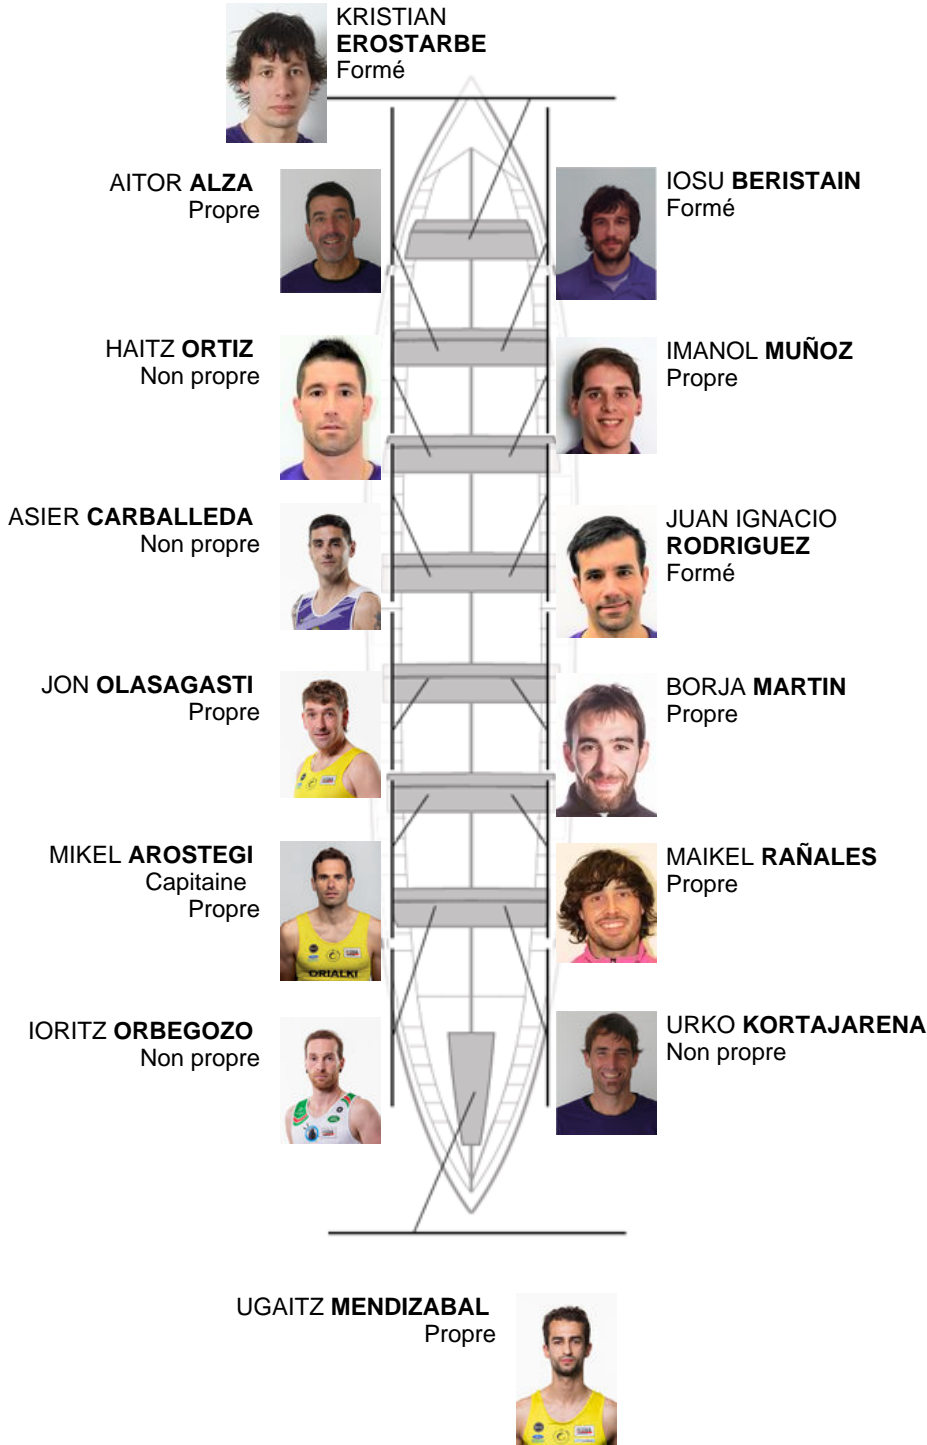

	Club	Temp	Dif	%	Points
7	SAN PEDRO - HARRI	20:15,34	00:47.84	104.09%	6

Coach  
MIKEL  
AROSTEGI

Délegué  
JOSE MANUEL  
OYARBIDE

Firma y sello

### Supleánts

Remeur  
~~ABARRETO~~  
~~MIKEL AROSTEGI~~  
Formé

Formé:3  
Prope: 7  
Non prope: 4