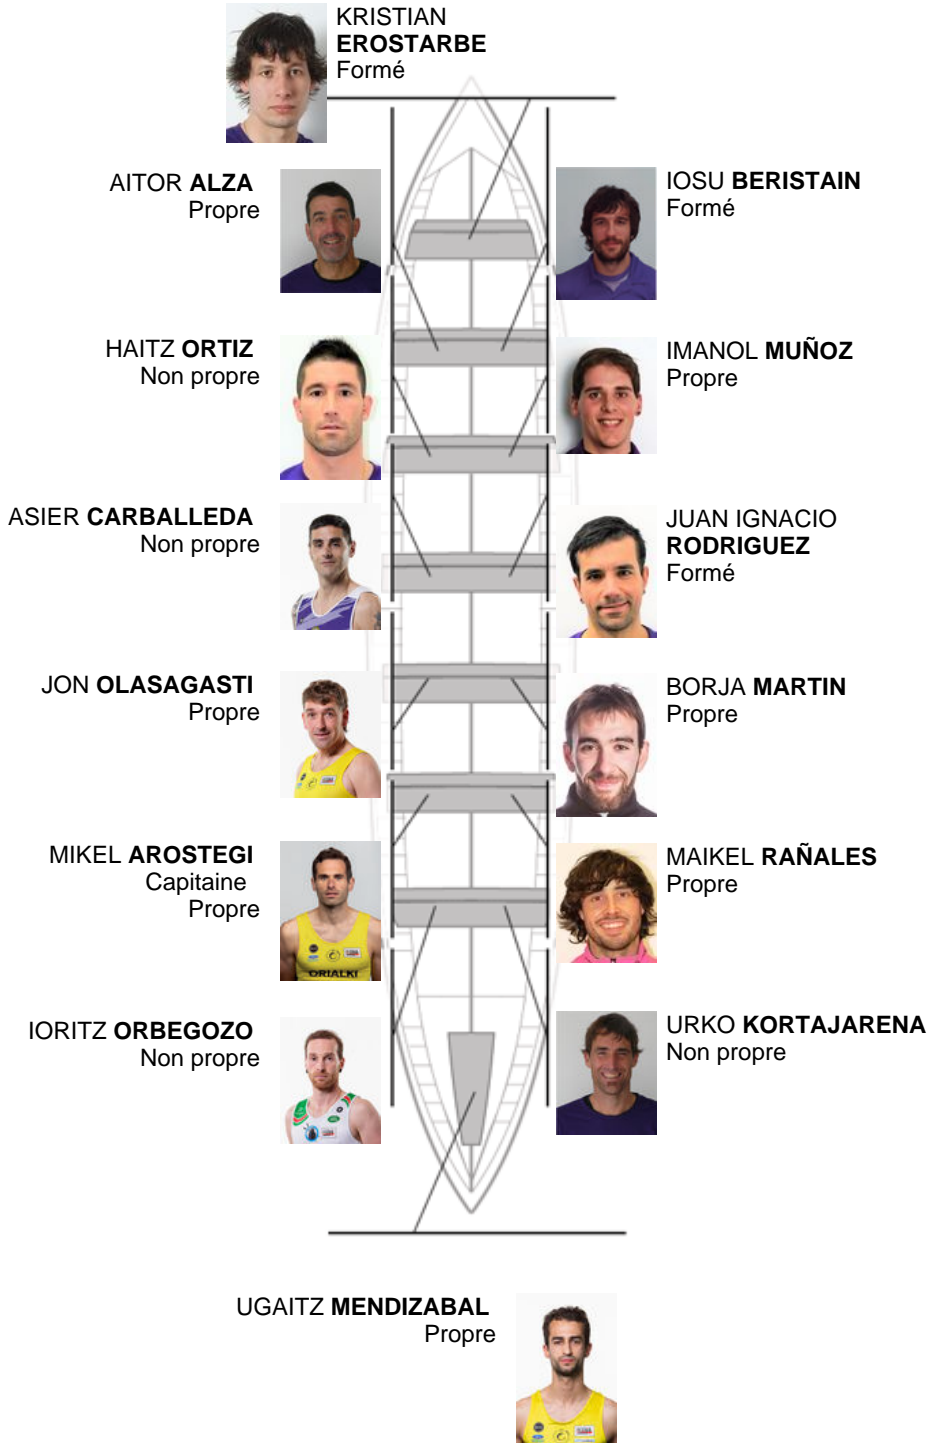

	Club	Temp	Dif	%	Points
5	SAN PEDRO - HARRI	20:38,48	00:40.42	103.37%	8

Coach  
MIKEL  
AROSTEGI

Délegué  
JOSE MANUEL  
OYARBIDE

Firma y sello

### Supleánts

Remeur  
~~IANERISO~~  
~~MIKEL AROSTEGI~~  
Formé propre

Formé:3  
Prope: 7  
Non propre: 4