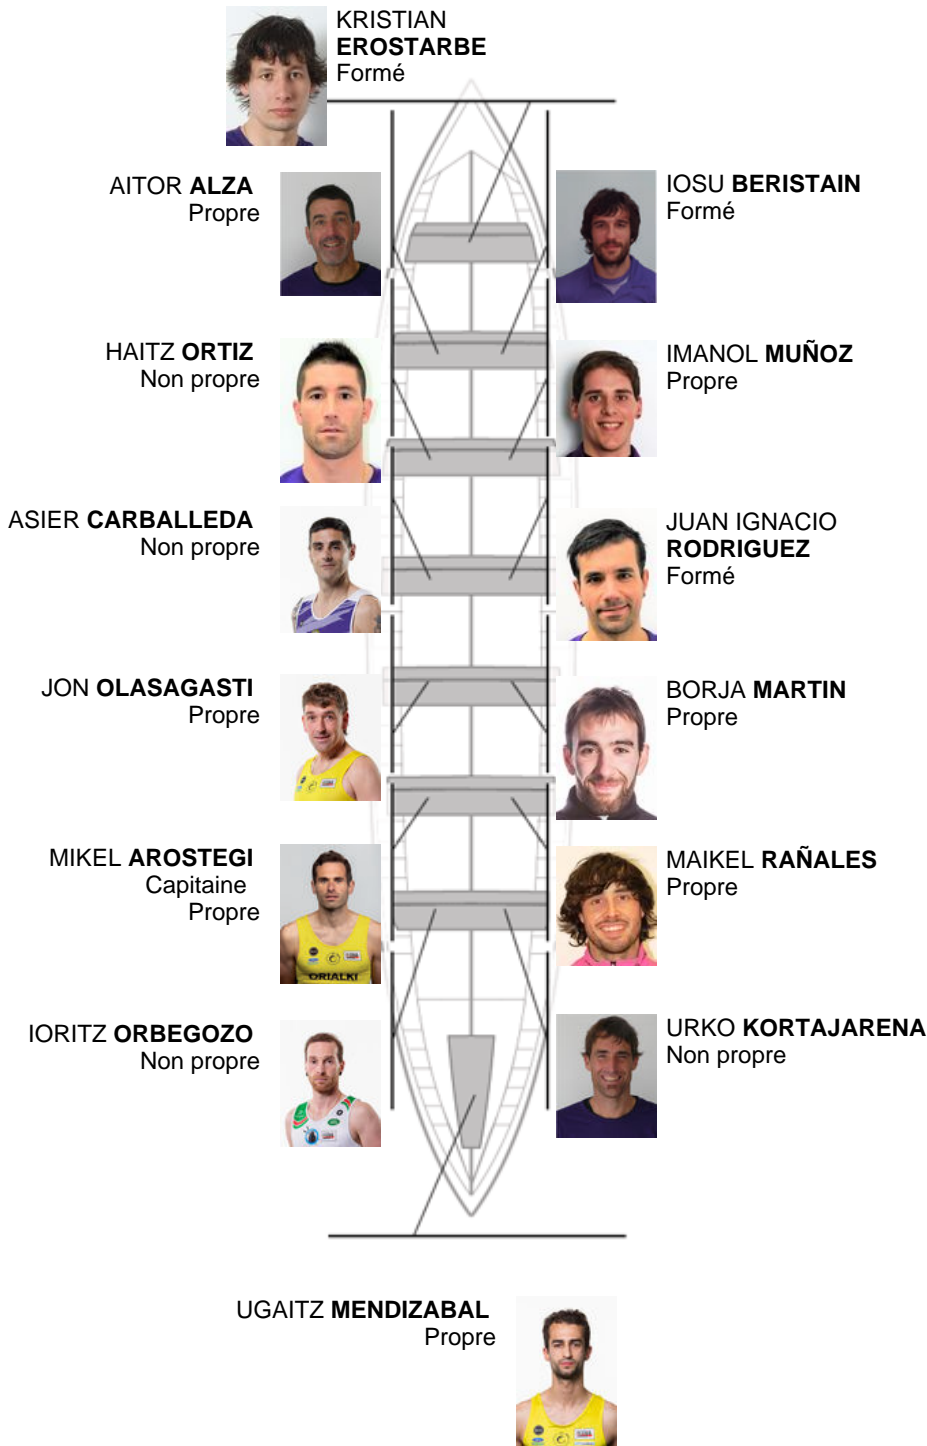

Club	Temp	Dif	%	Points
10	SAN PEDRO - HARRI	20:38,55	00:35.17	102.92%	3

Firma y sello

Supleánts

Formé:3
Prope: 7
Non propre: 4