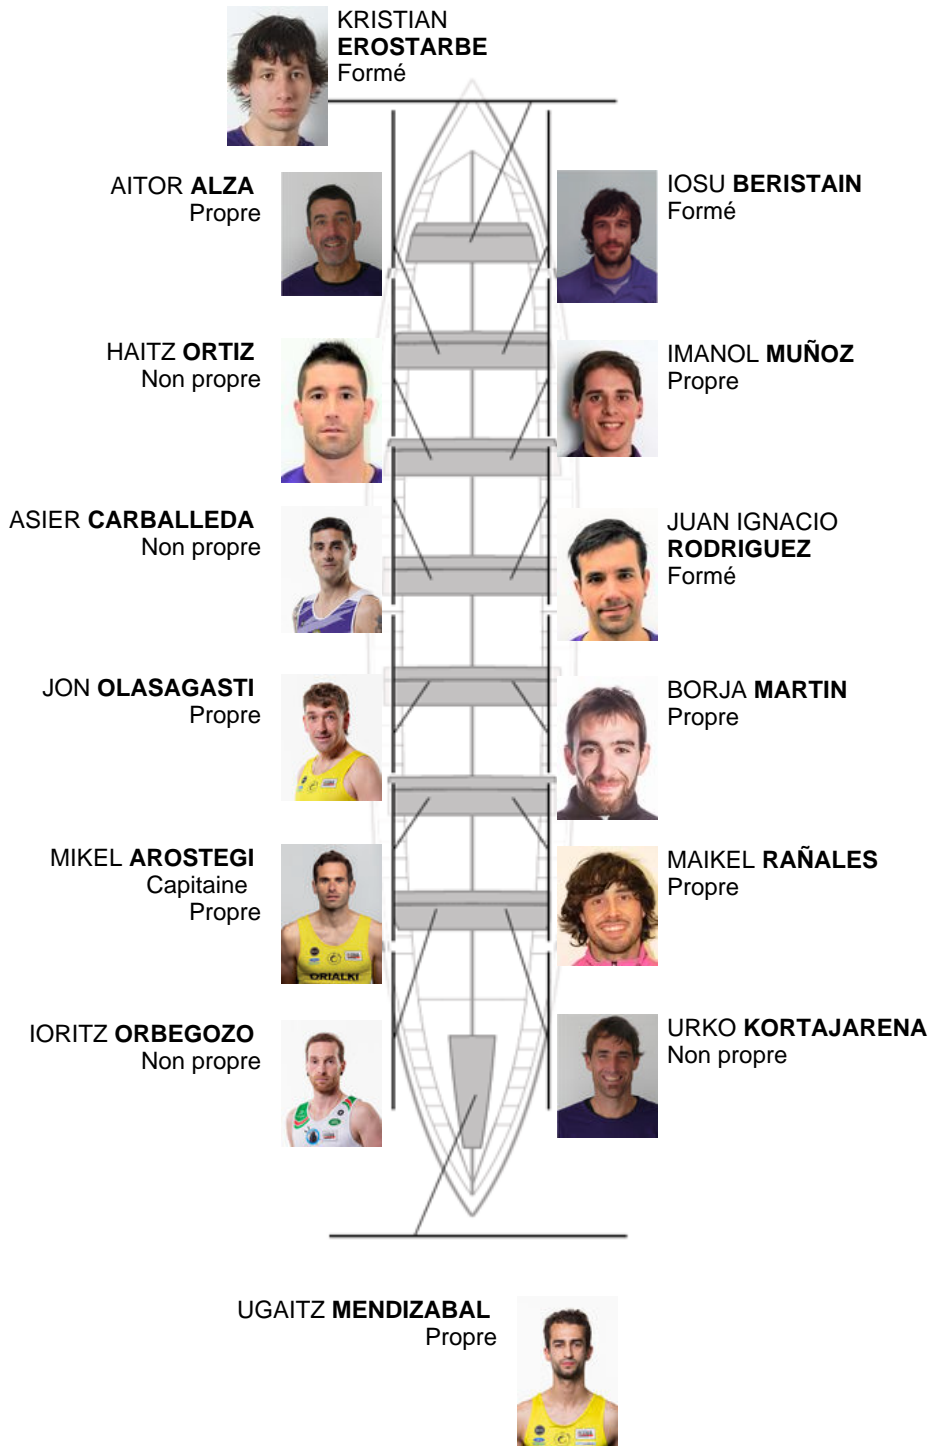

	Club	Temp	Dif	%	Points
10	SAN PEDRO - HARRI	20:38,55	00:35.17	102.92%	3

Coach
MIKEL
AROSTEGI

Déleégue
JOSE MANUEL
OYARBIDE

Firma y sello

Supleánts

Remor
~~BARBERISO~~
~~BARBERISO~~
Forme propre

Formé:3
Prope: 7
Non propre: 4