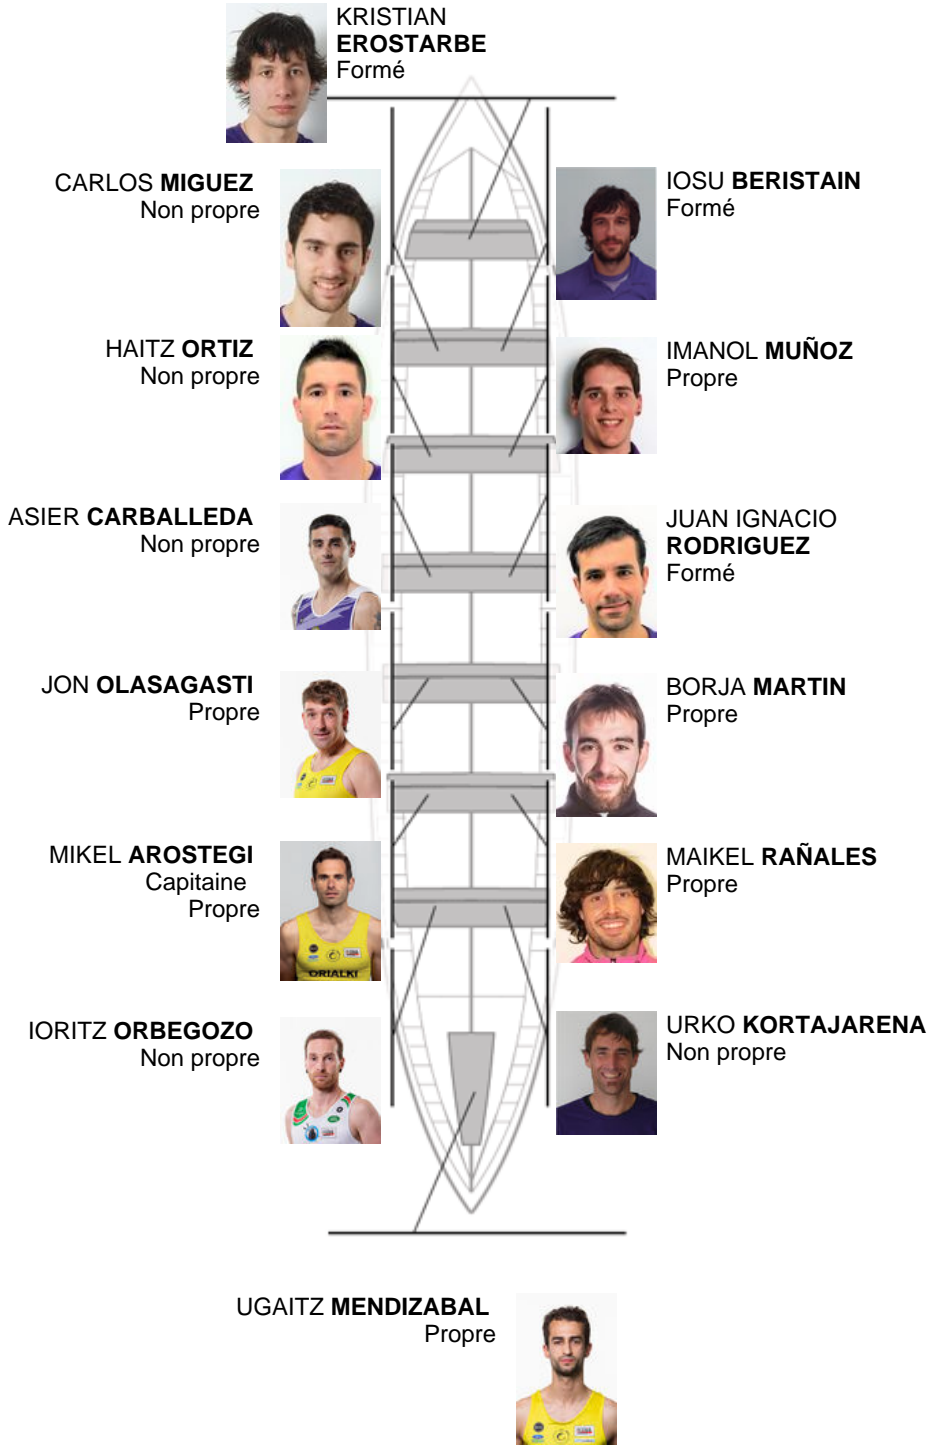

	Club	Temp	Dif	%	Points
11	SAN PEDRO - HARRI	20:38,96	00:38.70	103.22%	2

Coach  
MIKEL  
AROSTEGI

Délegué  
JOSE MANUEL  
OYARBIDE

Firma y sello

### Supleánts

Remeur  
~~MIKEL~~  
~~EROSTARBE~~  
IÑAKI  
Propre

Formé:3  
Prope: 6  
Non propre: 5