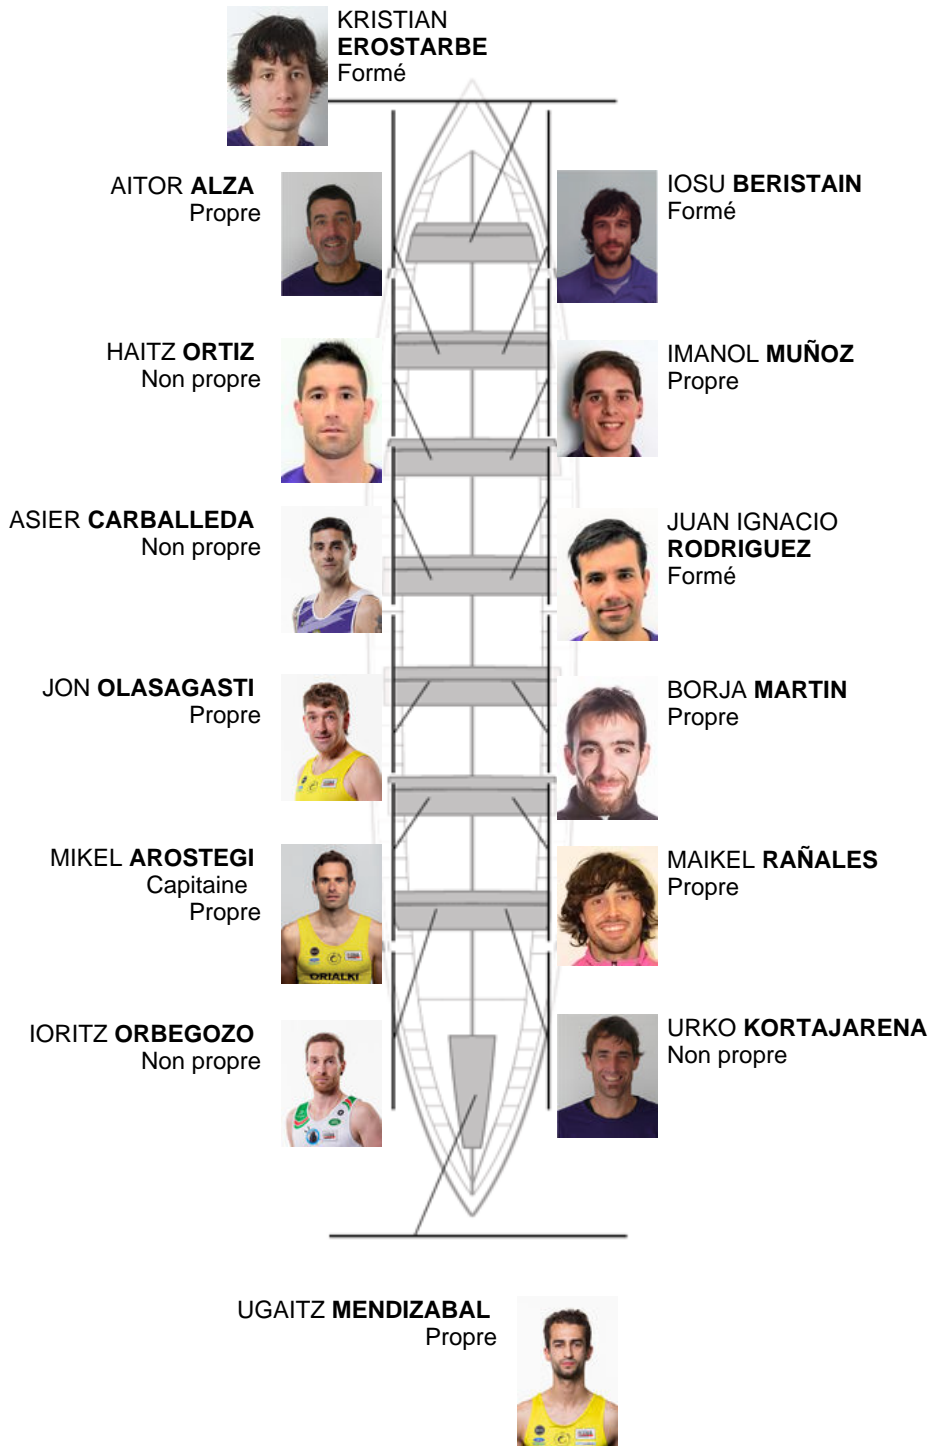

	Club	Temp	Dif	%	Points
8	SAN PEDRO - HARRI	20:00,38	00:30.12	102.57%	5

Coach
MIKEL
AROSTEGI

Délegué
JOSE MANUEL
OYARBIDE

Firma y sello

Supleánts

Remeur
~~IANERISO~~
~~MIKEL AROSTEGI~~
Forme propre

Formé:3
Prope: 7
Non propre: 4