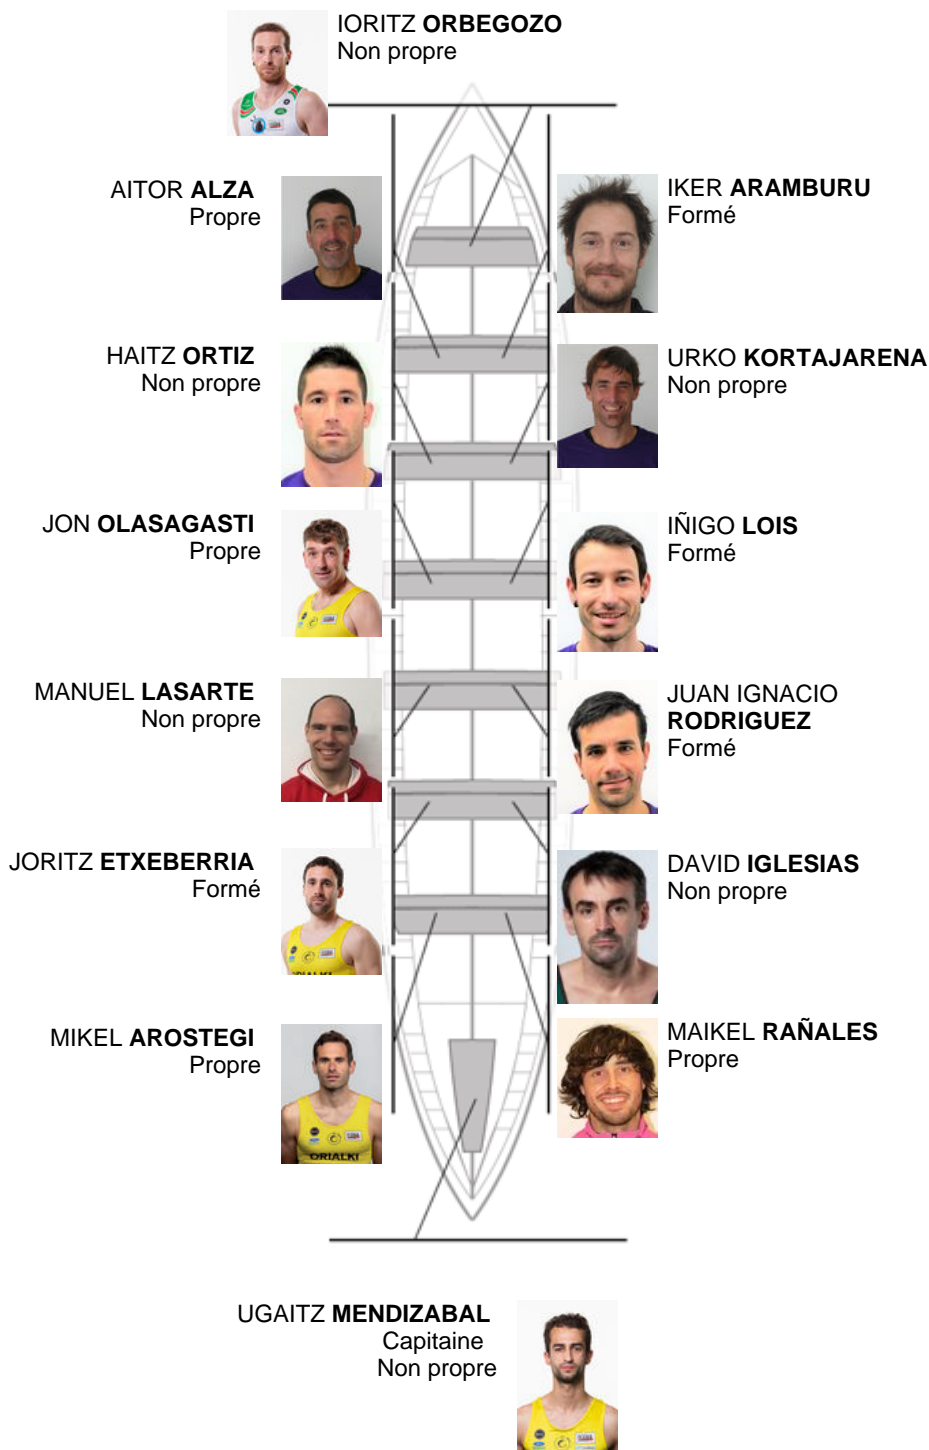

	Club	Temp	Dif	%	Points
8	SAN PEDRO - HARRI	20:11,12	00:52.06	104.49%	5

Coach
AITOR
BALDA

Délégué
JOSE MANUEL
OYARBIDE

Firma y sello

Supleánts

Remeur
BORHAN
SARRALDE

Non propre

Formé:4