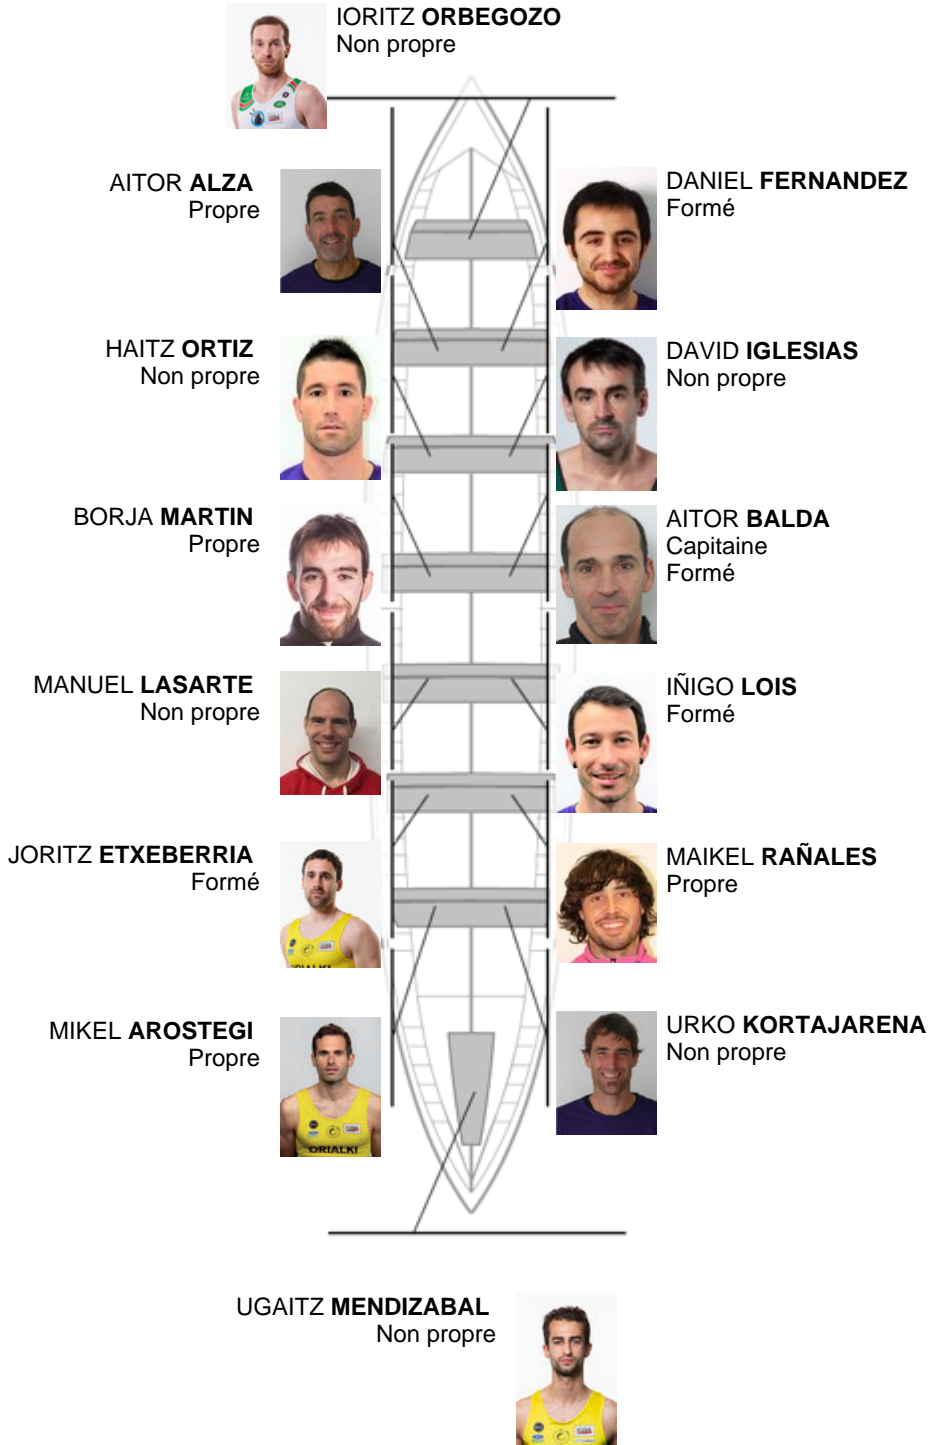

	Club	Temp	Dif	%	Points
4	SAN PEDRO - HARRI	19:41,36	00:08.86	100.75%	9

Coach
AITOR
BALDA

Délegué
JOSE MANUEL
OYARBIDE

Firma y sello

Supleánts

Remeur
JON AGNACIO
~~DE LASERTE~~
Non propre

Formé: 4
Prope: 4
Non propre: 6