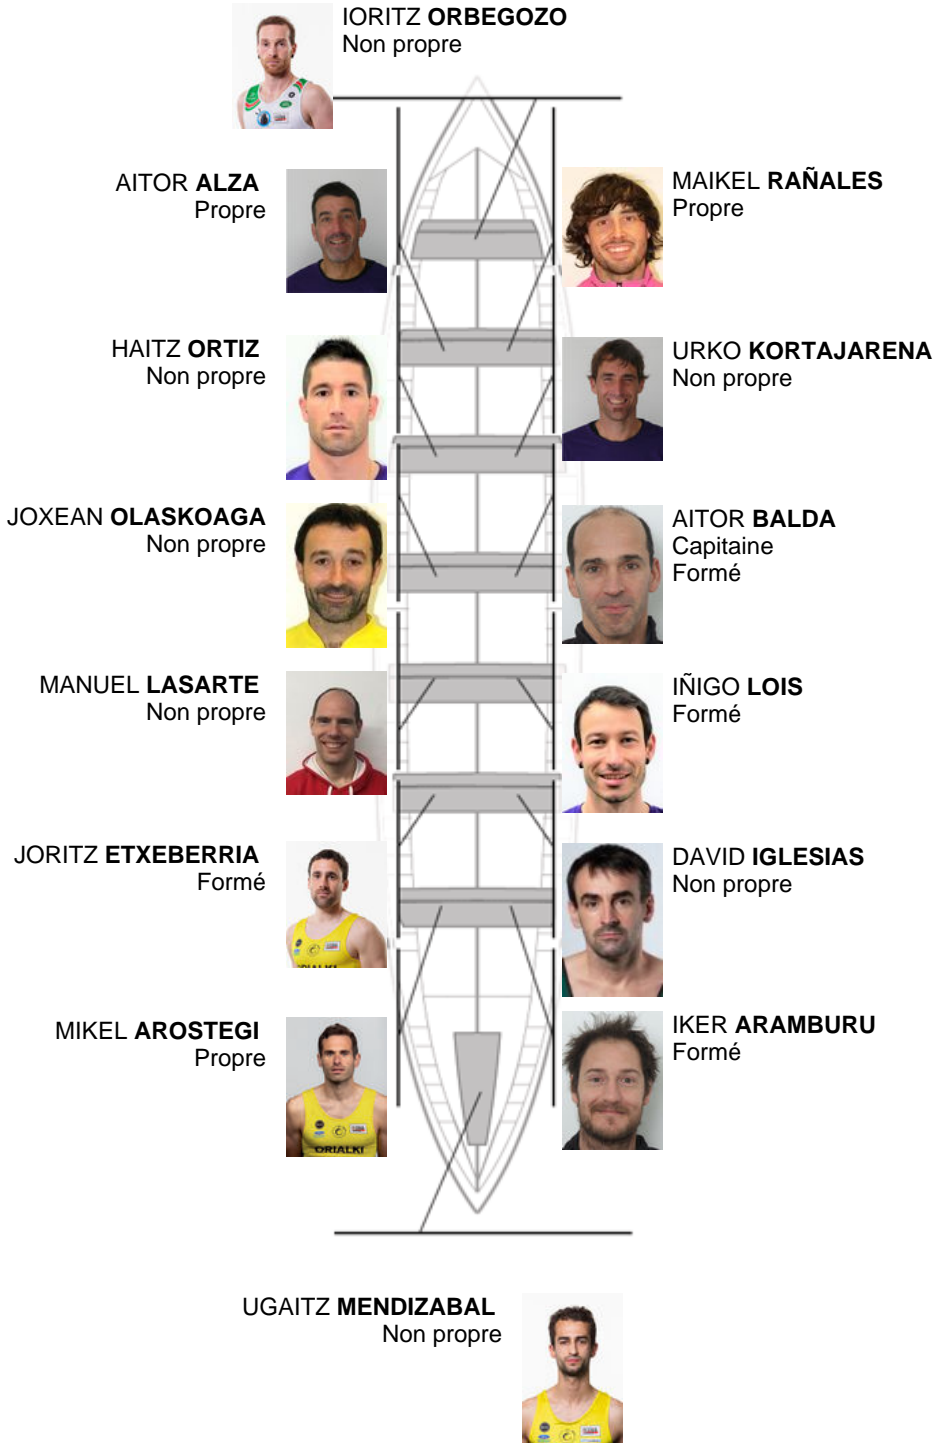

	Club	Temp	Dif	%	Points
7	SAN PEDRO - HARRI	20:13,34	00:18.62	101.55%	6

Coach
AITOR
BALDA

Délegué
JOSE MANUEL
OYARBIDE

Firma y sello

Supleánts

Remeur
~~BORJA~~ AGNACIO
~~BORJA~~ AGNACIO
Propre

Formé:4
Propre: 3
Non propre: 7