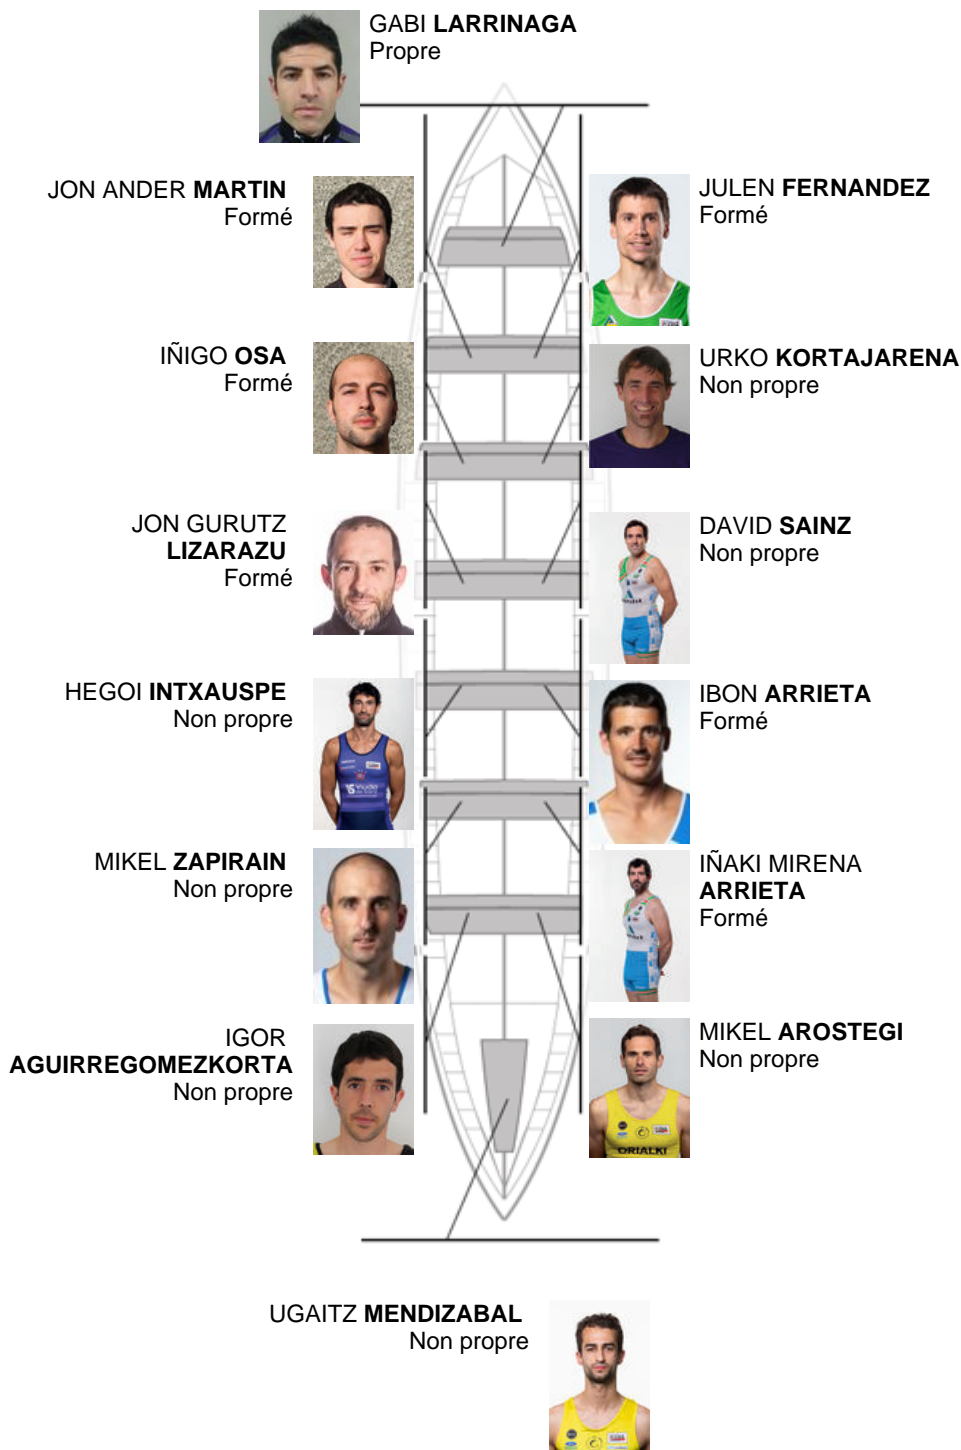

	Club	Temp	Dif	%	Points
5	SAN PEDRO - HARRI	21:45,32	00:24.54	101.91%	8

Coach
GABI
LARRINAGA

Délegué
JOSE MANUEL
OYARBIDE

Firma y sello

Supleánts

Remeur
~~ROBERTO~~
~~ESTERREBIDA~~

Non propre

Formé:6