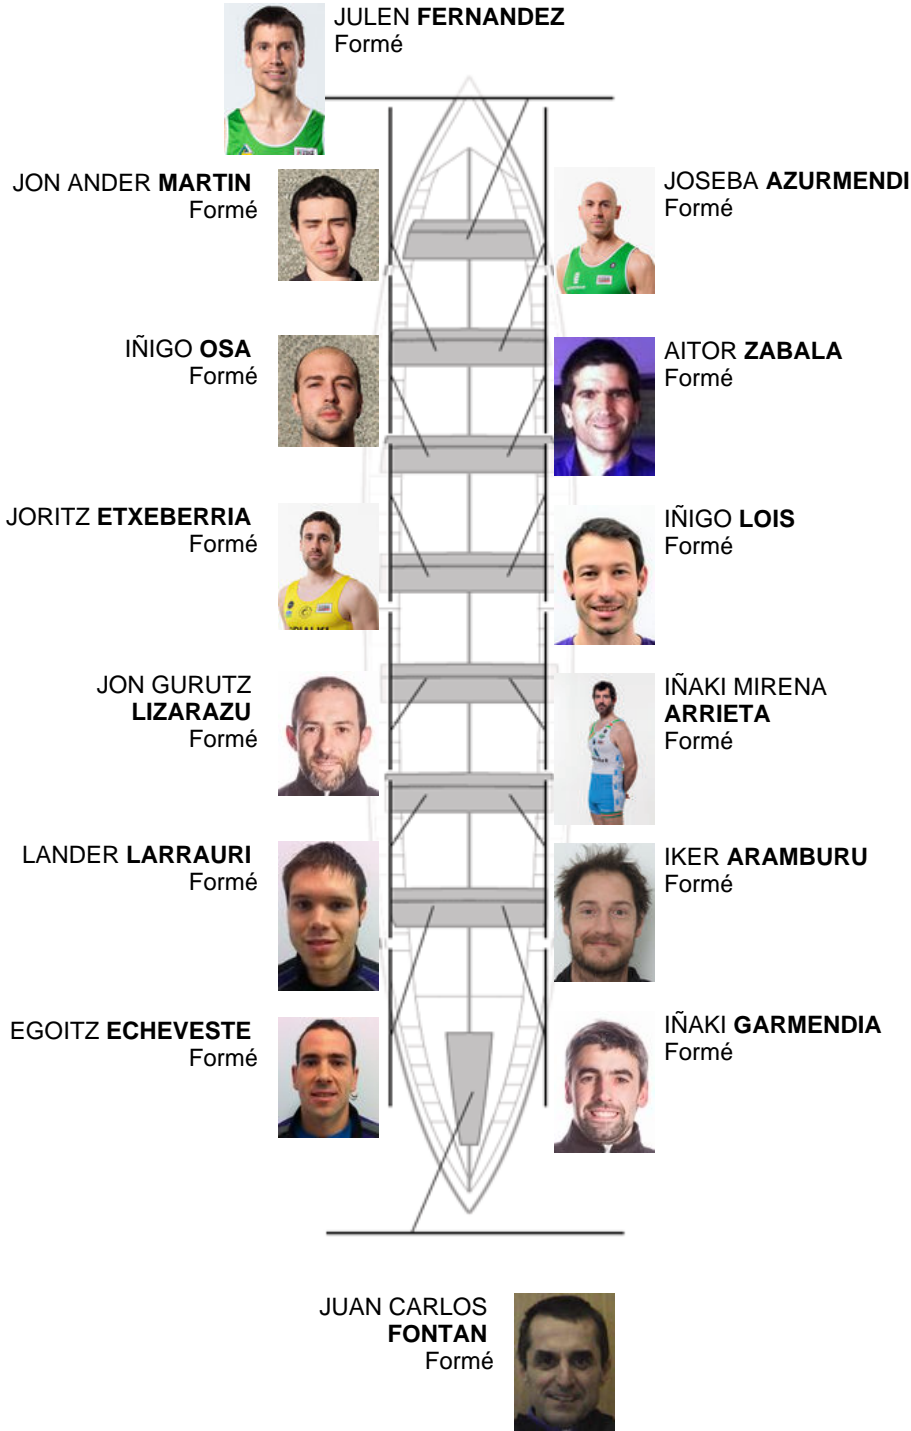

	Club	Temp	Dif	%	Points
4	SAN PEDRO - HARRI	19:54,02	00:33.92	102.92%	9

Coach
GABI
LARRINAGA

Délegué
JOSE MANUEL
OYARBIDE

Firma y sello

Supleánts

Remeur
~~JOSEBA~~
~~EDZETA~~
MAYOZ
Non propre
Non propre

Formé:14

Prope:

Non prope: