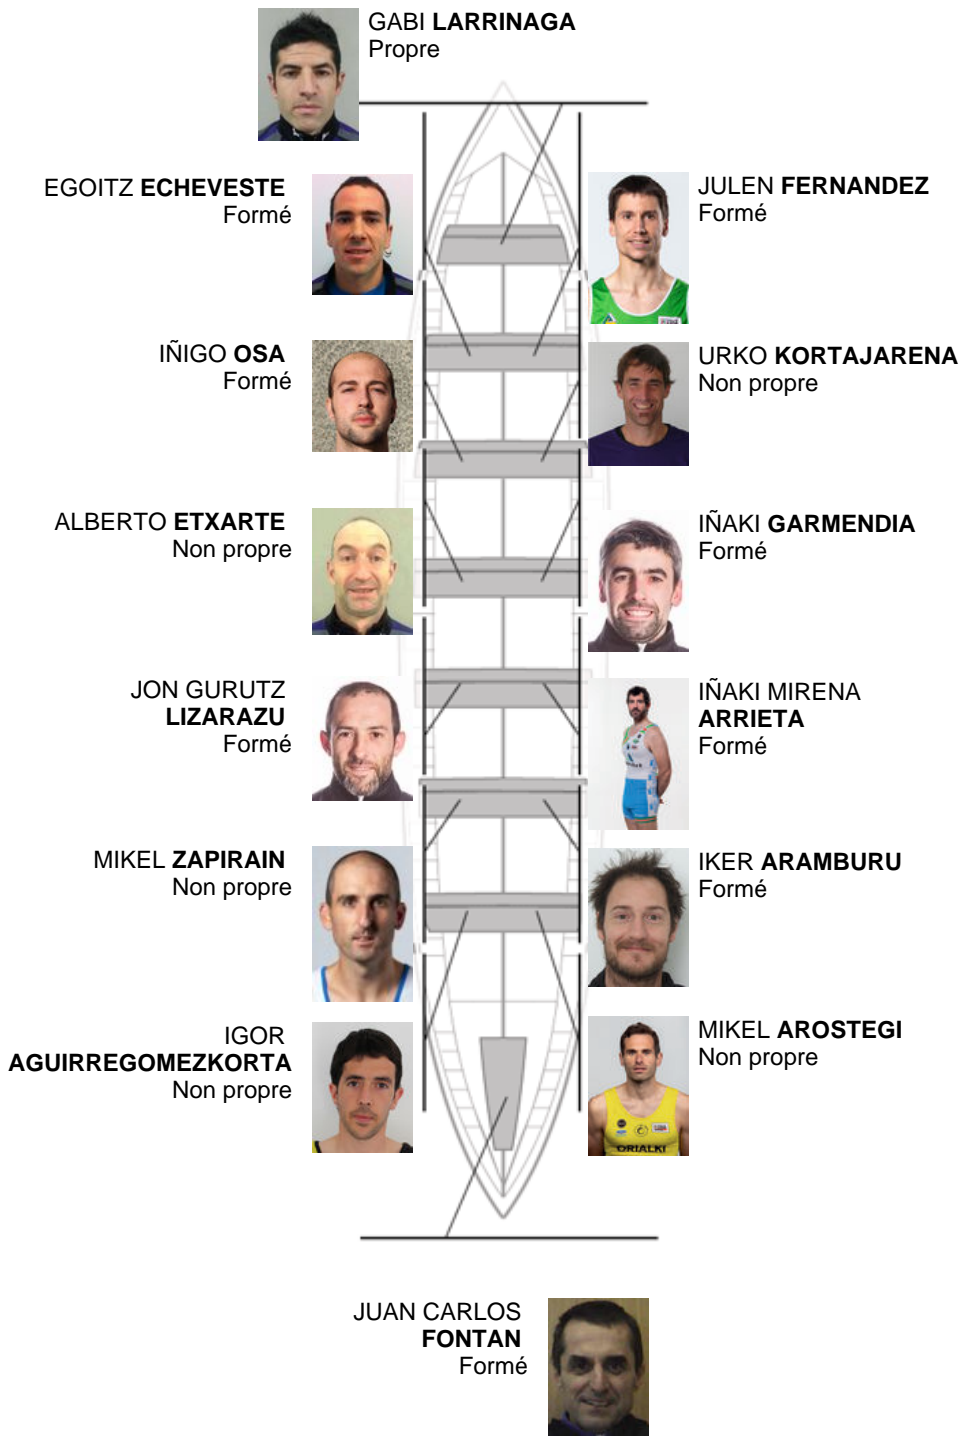

	Club	Temp	Dif	%	Points
5	SAN PEDRO - HARRI	19:44,86	00:30.92	102.67%	8

Coach
GABI
LARRINAGA

Délegué
JOSE MANUEL
OYARBIDE

Firma y sello

Supleánts

Remeur
~~ANDER~~
~~GARMENDIA~~
MAYOZ
Non propre
Non propre

Formé: 8
Prope: 1
Non propre: 5